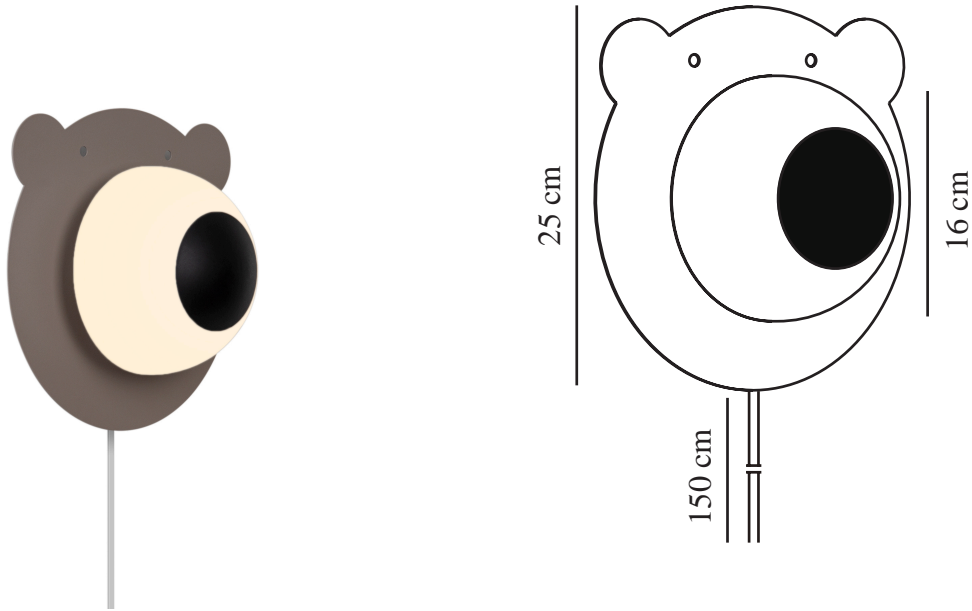

BRUNA BEAR | WANDVERLICHTING | BRUIN

2312951018

nordlux®

Spanning (V): 220-240 Volt
IP-graad: IP20
Maximaal lampvermogen (W):
25W
Klasse (Klasse 1, Klasse 2,
Klasse 3): Klasse 2 (Dubbele
isolatie)
Lampfitting: E14
Plaatsing schakelaar: Op de kabel
Parallele verbinding: False

Kleur: bruin
Hoogte (cm): 25
Breedte (cm): 25
Diameter kap (cm): 16
Maat basis voor buiten (cm): 12
Direct in isolatie monteren: False

EAN: 5704924016035

TUN: 2326299
Artikelnummer: 2312951018
Stuks per masterdoos: 3
Hoogte verkoopdoos (cm): 29
Breedte verkoopdoos (cm): 29
Diepte verkoopdoos (cm): 19
Verkoopdoos inhoud m³ : 0.016
Nettogewicht product (kg): 0.65

Primair materiaal: Metaal
Secundair materiaal: Glas
Kleur van de kabel: wit
Lengte van de kabel (cm): 150
Oppervlaktemateriaal van de
kabel:: Plastic
Is de kabel vervangbaar?: True

- Perfect als bedlampje in de kinderkamer
- De opaalwitte glazen kap zorgt voor een zacht, diffuus licht

Bruna Bear is een schattige decoratie voor kinder- of babykamers. De beer heeft een opaalwitte neus die een zacht, diffuus licht geeft dat perfect is om bij voor te lezen voor het slapengaan en om te zorgen dat je kleintjes zich 's nachts veilig voelen.