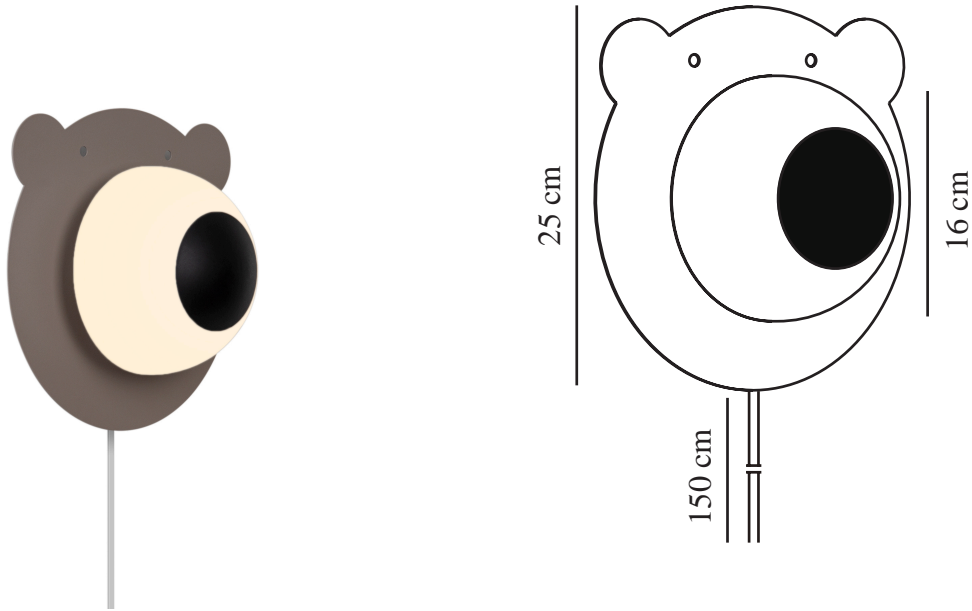

BRUNA BEAR | VEGGLAMPE | BRUN

2312951018

nordlux®

Spenning (V): 220-240 Volt
IP-grad: IP20
Maksimal lysstyrke (W): 25W
Klasse (Klasse 1, Klasse 2, Klasse 3): Klasse 2 (Dobbelt isolert)
Pæresokkel: E14
Bryter plassering: På ledning
Parallellkobling: False

Primært materiale: Metal
Sekundært materiale: Glas
Kabelfarge: Hvit
Kabellengde (cm): 150
Kabelens overflatemateriale: Plast
Kan kabelen byttes ut?: True

Farge: Brun
Høyde (cm): 25
Bredde (cm): 25
Skjerm diameter (cm): 16
Utvendig grunn dimensjon (cm): 12
Monteres direkte i isolasjonen: False

EAN: 5704924016035
TUN: 2326299

Artikkelnummer: 2312951018
Stk. per master box: 3
Høyde på salgseske (cm): 29
Bredde på salgseske (cm): 29
Dybde på salgseske (cm): 19
Volum i salgseske m³: 0.016
Produktets nettovekt (kg): 0.65

- Perfekt som nattbordslampe på barnerommet • Skjermen i opalhvit glass gir et mykt, diffust lys

Bruna Bear er en søt dekorasjon til barnerommet. Bjørnen har en opalhvit nese som gir et mykt, diffust lys som er perfekt for lesing ved sengetid og for å få de minste til å føle seg trygge om natten.