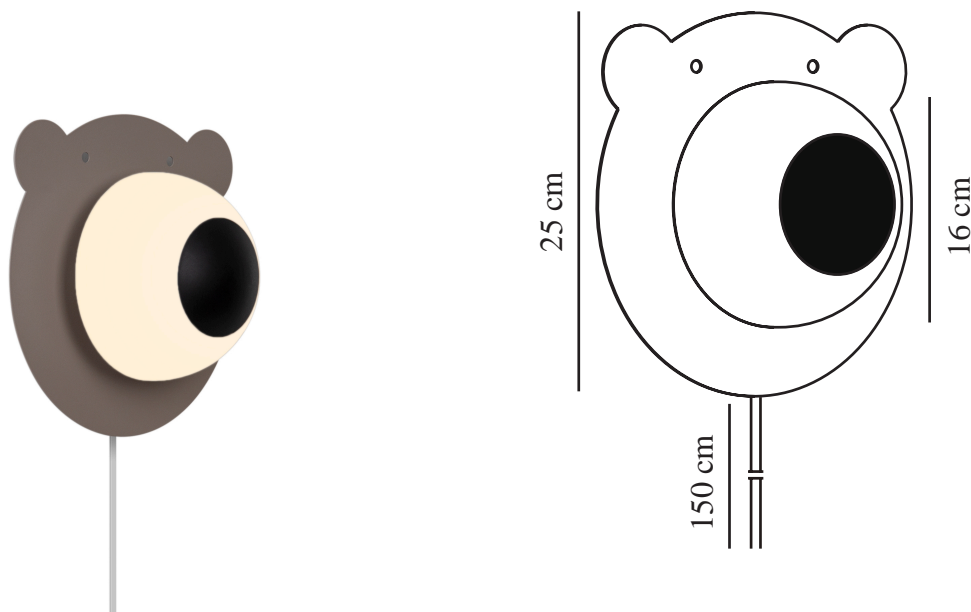

BRUNA BEAR | VÄGGLAMPA | BRUN

2312951018

nordlux®

Spänning (V): 220-240 Volt
IP-grad: IP20
Maximal lampeffekt (W): 25W
Klass (Klass 1, Klass 2, Klass 3):
Klass 2 (Dubbel isolerad)
Lampfättning: E14
Placering strömbrytare: På kabeln
Parallellkoppling: False

Primärt material: Metall
Sekundärt material: Glas
Kabelfärg: Vit
Kabellängd (cm): 150
Ytmaterial på kabeln: Plast
Är kabeln utbyttbar?: True
Färg: Brun

Höjd (cm): 25
Bredd (cm): 25
Skärmdiameter (cm): 16
Utvändigt basmått (cm): 12
Montera direkt i isoleringen: False

EAN: 5704924016035
TUN: 2326299
Artikelnummer: 2312951018

Antal per kolla: 3
Säljförpackning höjd (cm): 29
Säljförpackning bredd cm: 29
Säljförpackning djup (cm): 19
Säljförpackning volym m³: 0.016
Productens nettovikt (kg): 0.65

• Perfekt som sänglampa i barnrummet • Den opalvita glasskärmen ger ett mjukt, diffust ljus

Bruna Bear är en gullig och dekorativ lampa för barnrummet eller förskolan. Björnen har en opalvit nos som ger ett mjukt, diffust ljus som är perfekt för sagoläsning när barnet ska sova och för att få dina barn att känna sig trygga under natten.