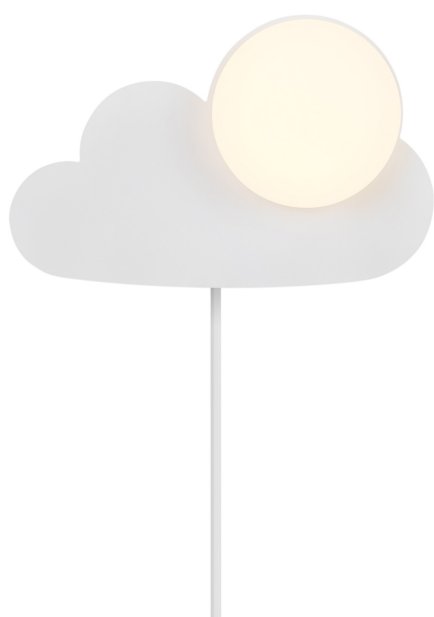

# SKYKU CLOUD | VÆGLAMPE | HVID

2312971001

nordlux®

Spænding (V): 220-240 Volt  
IP-vurdering: IP20  
Maksimal pæreeffekt (W): 25W  
Klasse (klasse 1, klasse 2, klasse 3): Klasse 2 (Dobbelt isoleret)  
Pærefatning: E14  
Placering af afbryder: På ledningen  
Parallelforbindelse: False

Primært materiale: Plast  
Sekundært materiale: Glas  
Ledningens farve: Hvid  
Ledningens længde (cm): 150  
Ledningens overflademateriale: Plast  
Kan ledningen udskiftes?: True

Farve: Hvid  
Højde (cm): 23.8  
Bredde (cm): 37  
Skærm diameter (cm): 16  
Udendørssokkel, mål (cm): 12  
Længde (cm): 37  
Monteres direkte i isolering: False

- Perfekt som sengelampe på børneværelset • Den opalhvide glasskærm giver et blødt, diffust lys

Skyku er formet som en fin, blød sky og er perfekt til børneværelset eller legerummet. Glaskuplen giver et blødt, diffust lys, der er perfekt til godnatlæsning og til at få de mindste til at føle sig trygge om natten.

Glasset i denne lampe er mundblæst og er blevet håndlavet individuelt. På grund af den unikke proces kan der forekomme luftbobler i glasset, og glassets tykkelse kan også variere. Det giver glasset sin karakter og sit levende udseende.