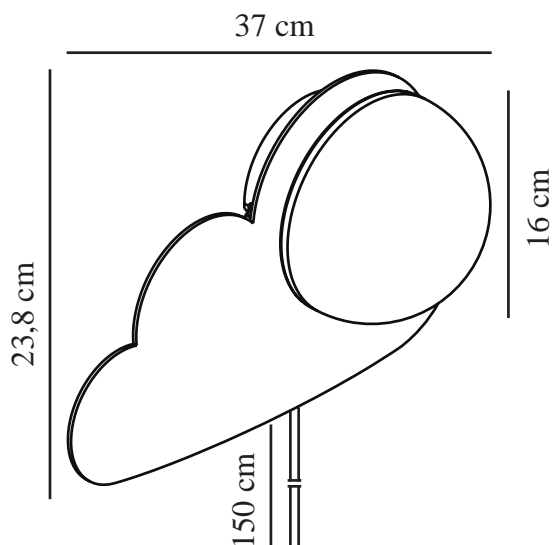

# SKYKU CLOUD | VÆGLAMPE | HVID

2312971001

nordlux®

Spænding (V): 220-240 Volt  
IP-vurdering: IP20  
Maksimal pæreeffekt (W): 25W  
Klasse (klasse 1, klasse 2, klasse 3): Klasse 2 (Dobbelt isoleret)  
Pærefatning: E14  
Placering af afbryder: På ledningen  
Parallelforbindelse: False

Primært materiale: Plast  
Sekundært materiale: Glas  
Ledningens farve: Hvid  
Ledningens længde (cm): 150  
Ledningens overflademateriale: Plast  
Kan ledningen udskiftes?: True

Farve: Hvid  
Højde (cm): 23.8  
Bredde (cm): 37  
Skærm diameter (cm): 16  
Udendørssokkel, mål (cm): 12  
Længde (cm): 37  
Monteres direkte i isolering: False

EAN-nummer: 5704924016042  
TUN: 2326344  
Varenummer: 2312971001

Stk. pr. master-kasse: 3  
Salgskasse, højde (cm): 40  
Salgskasse, bredde (cm): 27.5  
Salgskasse, dybde (cm): 17.5  
Salgskasse, volumen (m<sup>3</sup>): 0.0192  
Nettovægt af produkt (kg): 0.6