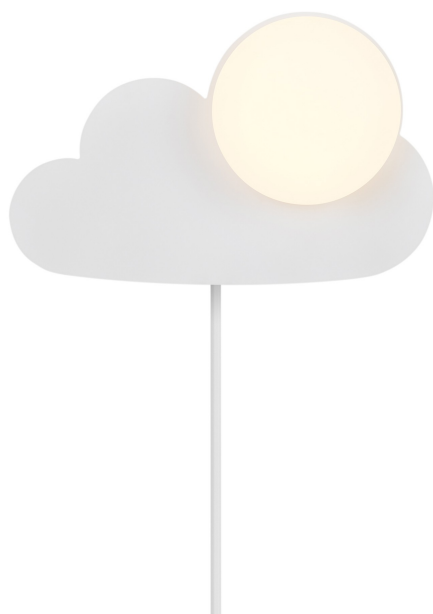

SKYKU CLOUD | APPLIQUE MURALE | BLANC

2312971001

nordlux®

Tension (V): 220-240 Volt
Protection IP: IP20
Puissance maximale de l'ampoule (W): 25W
Classe (Classe 1, Classe 2, Classe 3): Classe 2 (Double isolation)
Culot d'ampoule: E14
Installation du commutateur: Sur le câble
Connexion parallèle: False

Matière première: Matière plastique
Matériau secondaire: Verrerie
Couleur du câble: Blanc
Longueur du câble (cm): 150
Matériau de surface du câble: Matière plastique
Le câble est-il remplaçable: True

Couleur: Blanc
Hauteur (cm): 23.8
Largeur (cm): 37
Diamètre de l'abat-jour (cm): 16
Dimension socle extérieur (cm): 12
Longueur (cm): 37
Installation directement dans l'isolant: False

• Parfaite comme lampe de chevet dans une chambre d'enfant • L'abat-jour en verre opale émet une lumière douce et diffuse

Skyku a la forme d'un adorable nuage doux et est parfait pour une chambre d'enfant ou une crèche. Le dôme en verre émet une lumière douce et diffuse, parfaite pour lire une histoire au moment du coucher et pour que vos tout-petits se sentent en sécurité pendant la nuit.

Le verre de cette lampe est soufflé à la bouche et a été fabriqué individuellement à la main. En raison de ce processus unique, des bulles d'air peuvent apparaître dans le verre et l'épaisseur de celui-ci peut également varier. C'est ce qui donne au verre son caractère et son aspect vivant.