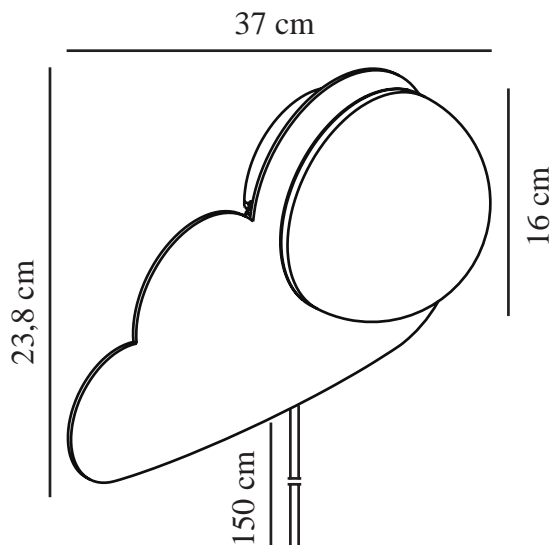

SKYKU CLOUD | APPLIQUE MURALE | BLANC

2312971001

nordlux®

Tension (V): 220-240 Volt
Protection IP: IP20
Puissance maximale de l'ampoule (W): 25W
Classe (Classe 1, Classe 2, Classe 3): Classe 2 (Double isolation)
Culot d'ampoule: E14
Installation du commutateur: Sur le câble
Connexion parallèle: False

Matière première: Matière plastique
Matériau secondaire: Verrerie
Couleur du câble: Blanc
Longueur du câble (cm): 150
Matériau de surface du câble: Matière plastique
Le câble est-il remplaçable: True

Couleur: Blanc
Hauteur (cm): 23.8
Largeur (cm): 37
Diamètre de l'abat-jour (cm): 16
Dimension socle extérieur (cm): 12
Longueur (cm): 37
Installation directement dans l'isolant: False

EAN: 5704924016042
TUN: 2326344
Numéro d'article: 2312971001
Pièces par unité d'emballage: 3
Hauteur de la boîte de vente (cm): 40

Largeur de la boîte de vente (cm): 27.5
Profondeur de la boîte de vente (cm): 17.5
Volume de la boîte de vente m³: 0.0192
Poids net du produit (kg): 0.6