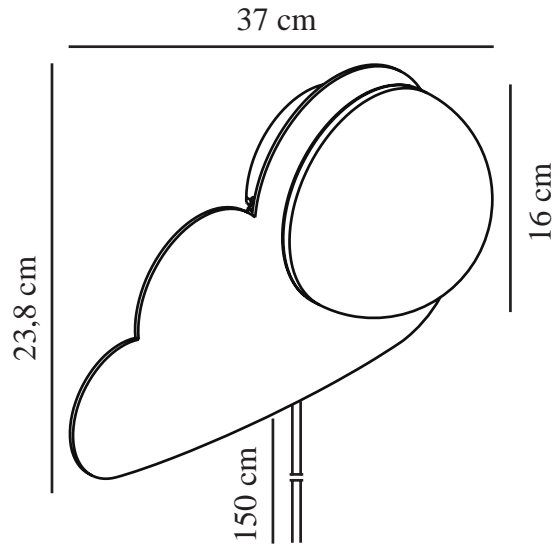

SKYKU CLOUD | WANDVERLICHTING | WIT

2312971001

nordlux®

Spanning (V): 220-240 Volt
IP-graad: IP20
Maximaal lampvermogen (W): 25W
Klasse (Klasse 1, Klasse 2, Klasse 3): Klasse 2 (Dubbele isolatie)
Lampfitting: E14
Plaatsing schakelaar: Op de kabel
Parallele verbinding: False

Kleur: wit
Hoogte (cm): 23.8
Breedte (cm): 37
Diameter kap (cm): 16
Maat basis voor buiten (cm): 12
Lengte (cm): 37
Direct in isolatie monteren: False
EAN: 5704924016042

TUN: 2326344
Artikelnummer: 2312971001
Stuks per masterdoos: 3
Hoogte verkoopdoos (cm): 40
Breedte verkoopdoos (cm): 27.5
Diepte verkoopdoos (cm): 17.5
Verkoopdoos inhoud m³ : 0.0192
Nettogewicht product (kg): 0.6

Primair materiaal: Plastic
Secundair materiaal: Glas
Kleur van de kabel: wit
Lengte van de kabel (cm): 150
Oppervlaktemateriaal van de kabel: Plastic
Is de kabel vervangbaar?: True

- Perfect als bedlampje in de kinderkamer • De opaal glazen kap zorgt voor een zacht, diffuus licht