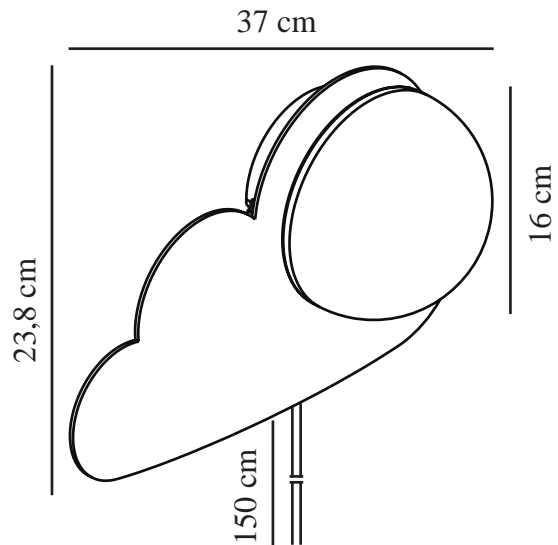

# SKYKU CLOUD | VEGGLAMPE | HVIT

2312971001

nordlux®

Spenning (V): 220-240 Volt  
IP-grad: IP20  
Maksimal lysstyrke (W): 25W  
Klasse (Klasse 1, Klasse 2, Klasse 3): Klasse 2 (Dobbelt isolert)  
Pæresokkel: E14  
Bryter plassering: På ledning  
Parallellkobling: False

Farge: Hvit  
Høyde (cm): 23.8  
Bredde (cm): 37  
Skjerm diameter (cm): 16  
Utvendig grunn dimensjon (cm): 12  
Lengde (cm): 37  
Monteres direkte i isolasjonen:  
False

Artikkelnummer: 2312971001  
Stk. per master box: 3  
Høyde på salgseske (cm): 40  
Bredde på salgseske (cm): 27.5  
Dybde på salgseske (cm): 17.5  
Volum i salgseske m<sup>3</sup> : 0.0192  
Produktets nettovekt (kg): 0.6

Primært materiale: Plast  
Sekundært materiale: Glas  
Kabelfarge: Hvit  
Kabellengde (cm): 150  
Kabelens overflatemateriale: Plast  
Kan kabelen byttes ut?: True

EAN: 5704924016042  
TUN: 2326344

• Perfekt som nattbordslampe på barnerommet • Skjermen i opalglass gir et mykt, diffust lys