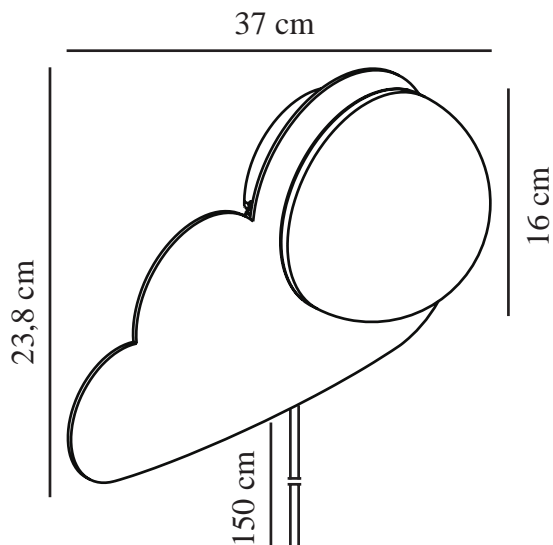

SKYKU CLOUD | VÄGGLAMPA | VIT

2312971001

nordlux®

Spänning (V): 220-240 Volt
IP-grad: IP20
Maximal lampeffekt (W): 25W
Klass (Klass 1, Klass 2, Klass 3):
Klass 2 (Dubbel isolerad)
Lampfattning: E14
Placering strömbrytare: På kabeln
Parallellkoppling: False

Primärt material: Plast
Sekundärt material: Glas
Kabelfärg: Vit
Kabellängd (cm): 150
Ytmaterial på kabeln: Plast
Är kabeln utbytbar?: True
Färg: Vit

Höjd (cm): 23.8
Bredd (cm): 37
Skärmdiameter (cm): 16
Utvändigt basmått (cm): 12
Längd (cm): 37
Montera direkt i isoleringen: False

EAN: 5704924016042
TUN: 2326344
Artikelnummer: 2312971001

Antal per kolla: 3
Säljförpackning höjd (cm): 40
Säljförpackning bredd cm: 27.5
Säljförpackning djup (cm): 17.5
Säljförpackning volym m³: 0.0192
Productens nettovikt (kg): 0.6

Glaset i den här lampan är munblåst och har tillverkats individuellt för hand. På grund av denna unika process kan luftbubblor uppstå i glaset och dessutom kan glasets tjocklek variera. Detta ger glaset dess karaktär och levande utseende.