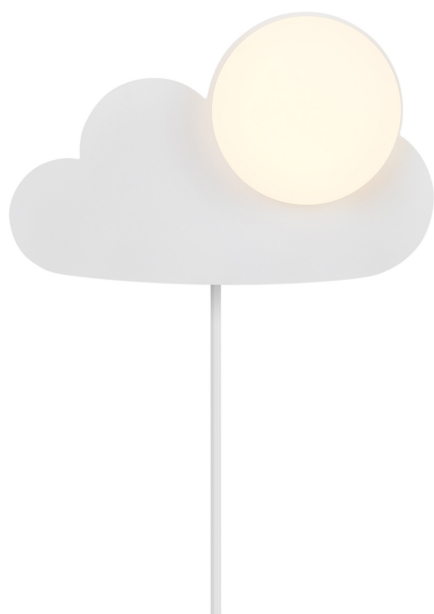

SKYKU CLOUD | VÄGGLAMPA | VIT

2312971001

nordlux®

Spänning (V): 220-240 Volt
IP-grad: IP20
Maximal lampeffekt (W): 25W
Klass (Klass 1, Klass 2, Klass 3):
Klass 2 (Dubbel isolerad)
Lampfattning: E14
Placering strömbrytare: På kabeln
Parallellkoppling: False

Primärt material: Plast
Sekundärt material: Glas
Kabelfärg: Vit
Kabellängd (cm): 150
Ytmaterial på kabeln: Plast
Är kabeln utbytbar?: True
Färg: Vit

Höjd (cm): 23.8
Bredd (cm): 37
Skärmdiameter (cm): 16
Utvändigt basmått (cm): 12
Längd (cm): 37
Montera direkt i isoleringen: False

- Perfekt som sänglampa i barnrummet
- Den opala glasskärmen ger ett mjukt, diffust ljus

Skyku är formad som ett bedårande mjukt moln och är perfekt för baby- eller barnrummet. Glaskupolen ger ett mjukt, diffust ljus som är perfekt för sagoläsning vid läggdags och för att få dina barn att känna sig trygga under natten.

Glaset i den här lampan är munblåst och har tillverkats individuellt för hand. På grund av denna unika process kan luftbubblor uppstå i glaset och dessutom kan glasets tjocklek variera. Detta ger glaset dess karaktär och levande utseende.