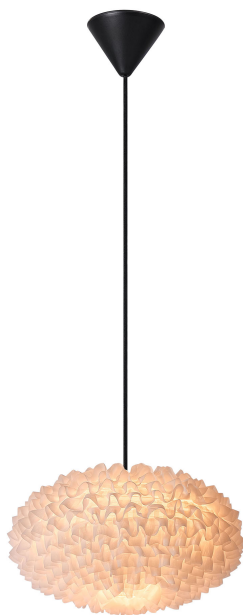

VILLO 30 | LAMPESKÆRM | HVID

2312993201

nordlux®

Maksimal pæreeffekt (W): 15
Parallelforbindelse: False

Primært materiale: Papir
Sekundært materiale: Chiffon
Farve: Hvid

Højde (cm): 15

Skærm diameter (cm): 30
Længde (cm): 30
Monteres direkte i isolering: False

EAN-nummer: 5704924016424
TUN: 2333903
Varenummer: 2312993201
Stk. pr. master-kasse: 10
Salgskasse, højde (cm): 0.8

Salgskasse, bredde (cm): 37
Salgskasse, dybde (cm): 37
Salgskasse, volumen (m³): 0.0011
Nettovægt af produkt (kg): 0.12

- Giver et blødt, diffust lys • Søde detaljer med chiffon-flæser
- Perfekt på børneværelset • Eksklusiv ophængsbeslag, ledning og roset

Villo chiffon har et meget let og luftigt udtryk og kan skabe en hyggelig stemning, uanset hvor du placerer den – og samtidig kaster den et blødt og diffust lys ud i rummet. De søde chiffon-flæser gør lampen perfekt til børneværelset eller legerummet.