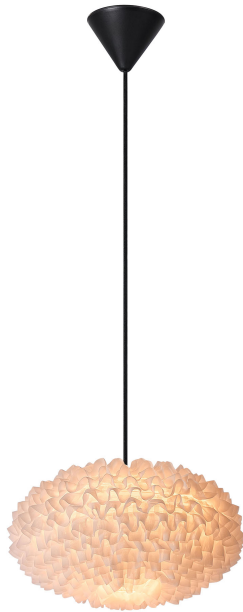

VILLO 30 | [LAMP SHADE] | WIT

2312993201

nordlux®

Maximaal lampvermogen (W): 15
Parallele verbinding: False

Primair materiaal: Papier
Kleur: wit

Hoogte (cm): 15
Diameter kap (cm): 30
Lengte (cm): 30
Direct in isolatie monteren: False

EAN: 5704924016424
TUN: 2333903
Artikelnummer: 2312993201

Stuks per masterdoos: 10
Hoogte verkoopdoos (cm): 0.8
Breedte verkoopdoos (cm): 37
Diepte verkoopdoos (cm): 37
Verkoopdoos inhoud m³ : 0.0011
Nettogewicht product (kg): 0.12

- Geeft een zacht, diffuus licht
- Leuke details met ruches van chiffon
- Ideaal in de kinderkamer
- Exclusief ophangbeugel, kabel en plafondkap

Villo chiffon heeft een zeer lichte en luchtige uitstraling en kan een gezellige sfeer creëren, waar hij ook hangt, zorgt de lamp voor een zacht en diffuus licht in de kamer. De schattige ruches van chiffon maken hem perfect voor de kinderkamer of babykamer.