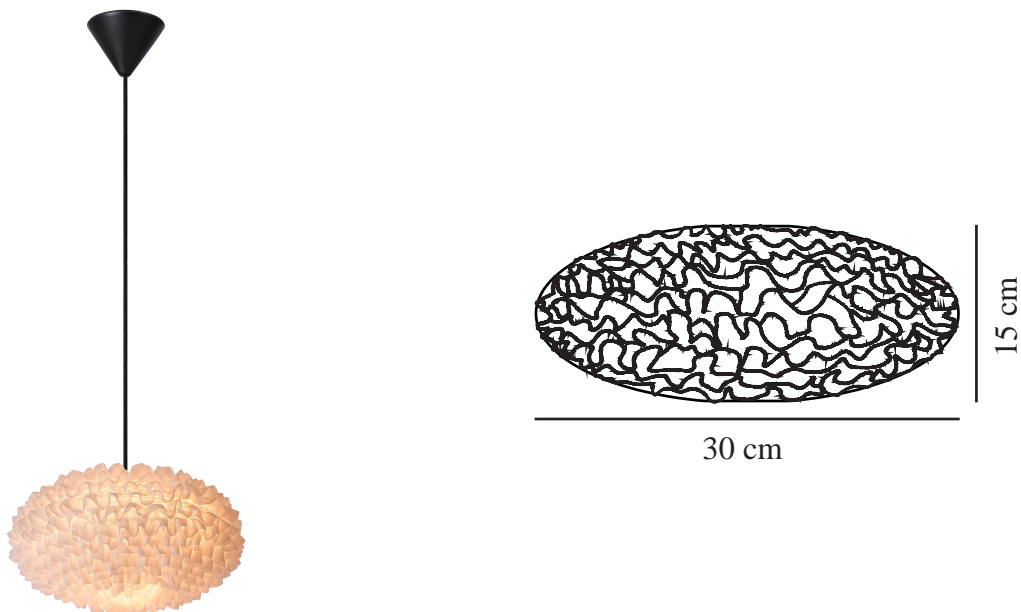

VILLO 30 | [LAMP SHADE] | HVIT

2312993201

nordlux®

Maksimal lysstyrke (W): 15
Parallellkobling: False

Primært materiale: Papir
Sekundært materiale: Chiffon
Farge: Hvit

Høyde (cm): 15
Skjerm diameter (cm): 30
Lengde (cm): 30
Monteres direkte i isolasjonen:
False

EAN: 5704924016424
TUN: 2333903
Artikkelnummer: 2312993201

Stk. per master box: 10
Høyde på salgseske (cm): 0.8
Bredde på salgseske (cm): 37
Dybde på salgseske (cm): 37
Volum i salgseske m³: 0.0011
Produktets nettovekt (kg): 0.12