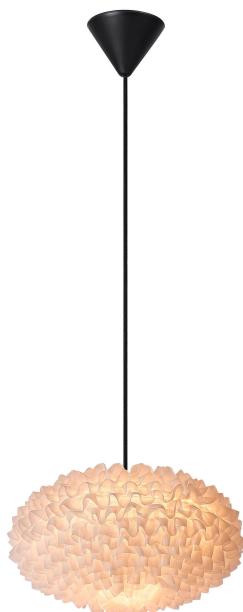

VILLO 30 | [LAMP SHADE] | VIT

2312993201

nordlux®

Maximal lampeffekt (W): 15
Parallellkoppling: False

Primärt material: Papper
Sekundärt material: Chiffon
Färg: Vit

Höjd (cm): 15

Skärmdiameter (cm): 30
Längd (cm): 30
Montera direkt i isoleringen: False

EAN: 5704924016424
TUN: 2333903
Artikelnummer: 2312993201
Antal per kolla: 10
Säljförpackning höjd (cm): 0.8

Säljförpackning bredd cm: 37
Säljförpackning djup (cm): 37
Säljförpackning volym m³: 0.0011
Productens nettovikt (kg): 0.12

- Ger ett mjukt, diffust ljus • Söta detaljer med volanger i chiffong
- Perfekt i barnrummet • Upphängningsfäste, kabel och takkopp ingår ej

Chiffonglampan Villo har en väldigt lätt och luftig look och skapar en mysig stämning oavsett var du placerar den – och sprider ett mjukt och dämpat ljus i rummet. De söta chiffongvolangerna gör den till det perfekta valet för baby- eller barnrummet.