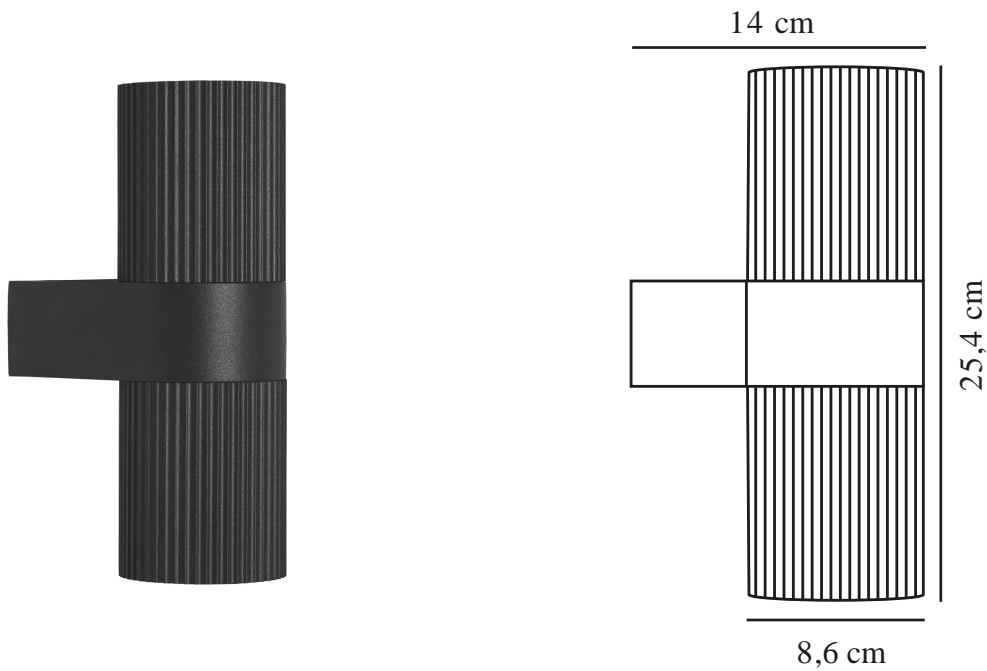

# KYKLOP RIPPLE | WANDLEUCHTE | SCHWARZ

2318051003

nordlux®

Spannung (V): 220-240 Volt  
IP-Grad: IP54  
Maximale Lampenleistung (W):  
2x25W  
Klasse (Klasse 1, Klasse 2,  
Klasse 3): Klasse 1 (Geerdet)  
Leuchtmittelsockel: GU10  
Parallelschaltung: True

Hauptmaterial: Aluminium  
Sekundärmaterial: Glas  
Farbe: Schwarz

Höhe (cm): 25.4  
Breite (cm): 8.6  
Schirmdurchmesser (cm): 8.6  
Außenbereich-Basisabmessungen  
(cm): 8.6  
Länge (cm): 8.6  
Projektion (cm): 14.1  
Direkt in die Isolierung montieren:  
False

EAN: 5704924015502  
TUN: 2323183

Artikelnummer: 2318051003  
Stück pro Hauptkarton: 3  
Verkaufsbox Höhe (cm): 26.5  
Verkaufsbox Breite (cm): 14.5  
Verkaufsbox Tiefe (cm): 9.5  
Verkaufsbox Volumen m<sup>3</sup>: 0.0037  
Produkt Nettogewicht (kg): 0.935

• Schöne, geriffelte Oberfläche • Parallelschaltung möglich

Kyklop Ripple ist eine moderne und elegante Wandleuchte, die von dem dänischen Designerduo Says Who entworfen wurde. Das Licht wird sowohl nach oben als auch nach unten geworfen, wodurch ein interessanter Lichteffect an der Wand entsteht. Hergestellt aus schwarzem Metall mit einer schönen, geriffelten Oberfläche.