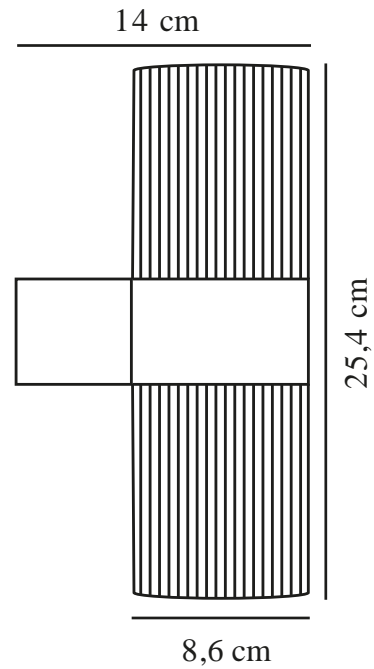

# KYKLOP RIPPLE | VÆGLAMPE | SORT

2318051003

nordlux®

Spænding (V): 220-240 Volt  
IP-vurdering: IP54  
Maksimal pæreeffekt (W): 2x25W  
Klasse (klasse 1, klasse 2, klasse 3): Klasse 1 (Jord)  
Pærefatning: GU10  
Parallelforbindelse: True

Højde (cm): 25.4  
Bredde (cm): 8.6  
Skærm diameter (cm): 8.6  
Udendørssokkel, mål (cm): 8.6  
Længde (cm): 8.6  
Projektion (cm): 14.1  
Monteres direkte i isolering: False

Salgskasse, højde (cm): 26.5  
Salgskasse, bredde (cm): 14.5  
Salgskasse, dybde (cm): 9.5  
Salgskasse, volumen (m<sup>3</sup>): 0.0037  
Nettovægt af produkt (kg): 0.935

Primært materiale: Aluminium  
Sekundært materiale: Glas  
Farve: Sort

EAN-nummer: 5704924015502  
TUN: 2323183  
Varenummer: 2318051003  
Stk. pr. master-kasse: 3

• Smuk, riflet overflade • Parallelforbindelse mulig

Kyklop Ripple er en moderne og elegant væglampe designet af den danske designduo Says Who. Lyset kastes både opad og nedad, hvilket skaber en interessant lyseffekt på væggen. Udført i sort metal med en smuk, riflet overflade.