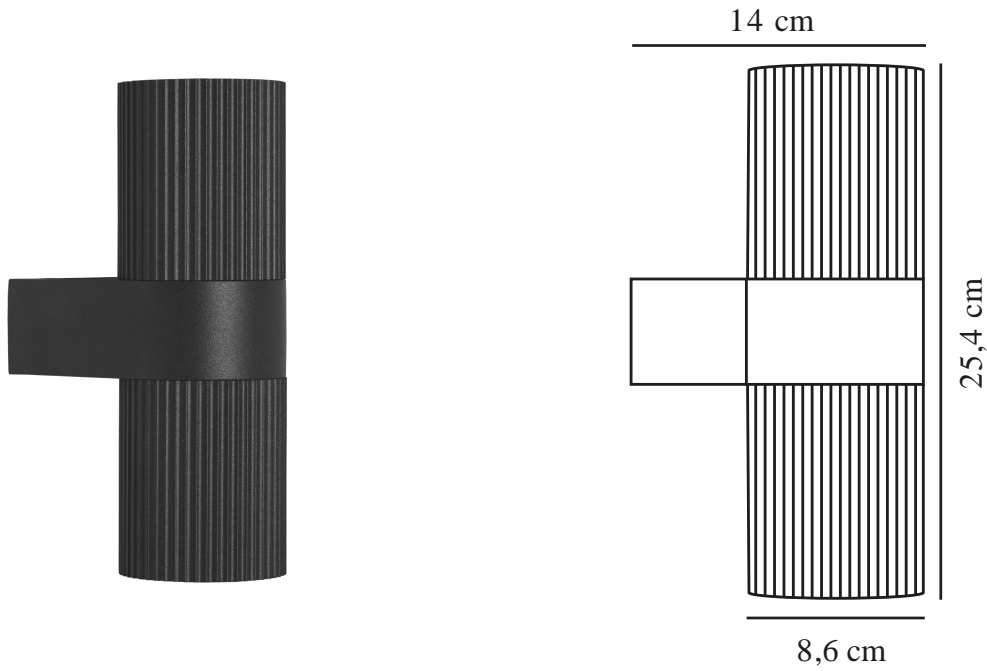

KYKLOP RIPPLE | APPLIQUE MURALE | NOIR

2318051003

nordlux®

Tension (V): 220-240 Volt
Protection IP: IP54
Puissance maximale de l'ampoule (W): 2x25W
Classe (Classe 1, Classe 2, Classe 3): Classe 1 (Prise de terre)
Culot d'ampoule: GU10
Connexion parallèle: True

Matière première: Aluminium
Matériau secondaire: Verrerie
Couleur: Noir

Hauteur (cm): 25.4

Largeur (cm): 8.6
Diamètre de l'abat-jour (cm): 8.6
Dimension socle extérieur (cm): 8.6
Longueur (cm): 8.6
Projection (cm): 14.1
Installation directement dans l'isolant: False

EAN: 5704924015502
TUN: 2323183
Numéro d'article: 2318051003
Pièces par unité d'emballage: 3
Hauteur de la boîte de vente (cm): 26.5

Largeur de la boîte de vente (cm): 14.5
Profondeur de la boîte de vente (cm): 9.5
Volume de la boîte de vente m³: 0.0037
Poids net du produit (kg): 0.935

- Belle surface cannelée
- Connexion parallèle possible

Kyklop Ripple est une applique murale moderne et élégante conçue par le duo de designers danois Says Who. La lumière est diffusée à la fois vers le haut et vers le bas, créant un effet lumineux intéressant sur le mur. Fabriqué en métal noir avec une belle surface cannelée.