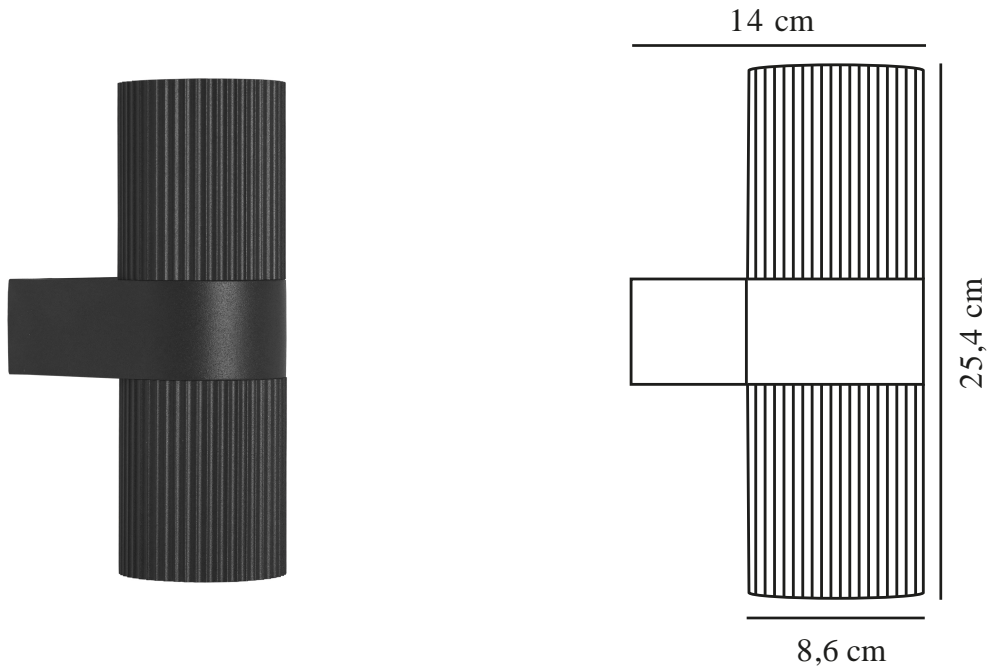

KYKLOP RIPPLE | WANDVERLICHTING | ZWART

2318051003

nordlux®

Spanning (V): 220-240 Volt
IP-graad: IP54
Maximaal lampvermogen (W):
2x25W
Klasse (Klasse 1, Klasse 2,
Klasse 3): Klasse 1
(Aardecontact)
Lampfitting: GU10
Parallele verbinding: True

Primair materiaal: Aluminium
Secundair materiaal: Glas
Kleur: Zwart

Hoogte (cm): 25.4
Breedte (cm): 8.6
Diameter kap (cm): 8.6
Maat basis voor buiten (cm): 8.6
Lengte (cm): 8.6
Projectie (cm): 14.1
Direct in isolatie monteren: False

EAN: 5704924015502
TUN: 2323183

Artikelnummer: 2318051003
Stuks per masterdoos: 3
Hoogte verkoopdoos (cm): 26.5
Breedte verkoopdoos (cm): 14.5
Diepte verkoopdoos (cm): 9.5
Verkoopdoos inhoud m³: 0.0037
Nettogewicht product (kg): 0.935

- Mooi, gegolfd oppervlak
- Parallele schakeling mogelijk

Kyklop Ripple is een moderne en elegante wandlamp ontworpen door het Deense ontwerpduo Says Who. Het licht schijnt zowel naar boven als naar beneden, waardoor een interessant lichteffect op de muur ontstaat. Gemaakt van zwart metaal met een mooi gegolfd oppervlak.