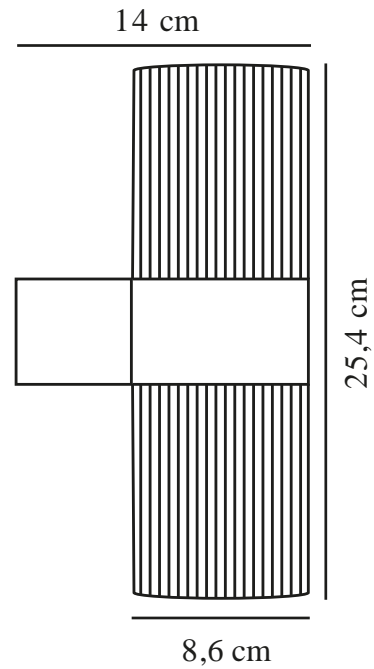

KYKLOP RIPPLE | VEGGLAMPE | SORT

2318051003

nordlux®

Spenning (V): 220-240 Volt
IP-grad: IP54
Maksimal lysstyrke (W): 2x25W
Klasse (Klasse 1, Klasse 2, Klasse 3): Klasse 1
Pæresokkel: GU10
Parallellkobling: True

Primært materiale: Aluminium
Sekundært materiale: Glas
Farge: Sort

Høyde (cm): 25.4
Bredde (cm): 8.6
Skjerm diameter (cm): 8.6
Utvendig grunn dimensjon (cm): 8.6
Lengde (cm): 8.6
Projeksjon (cm): 14.1
Monteres direkte i isolasjonen:
False

EAN: 5704924015502
TUN: 2323183
Artikkelnummer: 2318051003

Stk. per master box: 3
Høyde på salgseske (cm): 26.5
Bredde på salgseske (cm): 14.5
Dybde på salgseske (cm): 9.5
Volum i salgseske m³: 0.0037
Produktets nettovekt (kg): 0.935

• Vakker, kruset overflate • Kan parallellkobles

Kyklop Ripple er en moderne og elegant veggglampe designet av den danske designduoen Says Who. Lyset kastes både oppover og nedover, slik at det skaper en interessant lyseffekt på veggen. Laget av svart metall med en vakker kruset overflate.