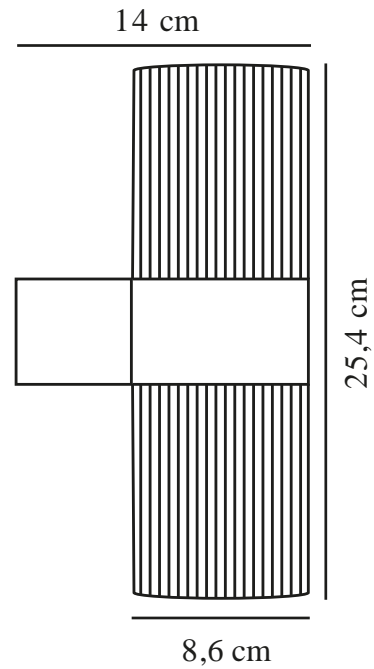

# KYKLOP RIPPLE | VÄGGLAMPA | SVART

2318051003

nordlux®

Spänning (V): 220-240 Volt  
IP-grad: IP54  
Maximal lampeffekt (W): 2x25W  
Klass (Klass 1, Klass 2, Klass 3):  
Klass 1 (Jordkontakt)  
Lampfatning: GU10  
Parallellkoppling: True

Höjd (cm): 25.4  
Bredd (cm): 8.6  
Skärmdiameter (cm): 8.6  
Utvändigt basmått (cm): 8.6  
Längd (cm): 8.6  
Projektion (cm): 14.1  
Montera direkt i isoleringen: False

Säljförpackning höjd (cm): 26.5  
Säljförpackning bredd cm: 14.5  
Säljförpackning djup (cm): 9.5  
Säljförpackning volym m<sup>3</sup>: 0.0037  
Produktens nettovikt (kg): 0.935

Primärt material: Aluminium  
Sekundärt material: Glas  
Färg: Svart

EAN: 5704924015502  
TUN: 2323183  
Artikelnummer: 2318051003  
Antal per kolla: 3

• Vacker räfflad yta • Kan parallellkopplas

Kyklop Ripple är en modern och elegant väggglampa designad av den danska designduon Says Who. Den lyser både uppåt och nedåt, vilket skapar en elegant ljuseffekt på väggen. Tillverkad i svart metall med en vacker räfflad yta.