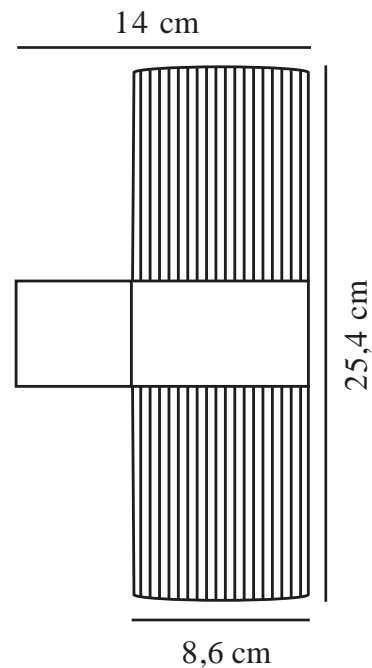

# KYKLOP RIPPLE | WANDLEUCHTE | ROST

2318051009

nordlux®

Spannung (V): 220-240 Volt  
IP-Grad: IP54  
Maximale Lampenleistung (W): 25  
Klasse (Klasse 1, Klasse 2,  
Klasse 3): Klasse 1 (Geerdet)  
Leuchtmittelsockel: GU10  
Parallelschaltung: True

Höhe (cm): 25.4  
Breite (cm): 8.6  
Schirmdurchmesser (cm): 8.6  
Länge (cm): 8.6  
Projektion (cm): 14.1  
Direkt in die Isolierung montieren:  
False

Stück pro Hauptkarton: 3  
Verkaufsbox Höhe (cm): 26.5  
Verkaufsbox Breite (cm): 14.5  
Verkaufsbox Tiefe (cm): 9.5  
Verkaufsbox Volumen m<sup>3</sup>: 0.0037  
Produkt Nettogewicht (kg): 0.935

Hauptmaterial: Aluminium  
Sekundärmaterial: Glas  
Geeignet für Meeresklima: False  
Farbe: Rost  
: IK05

EAN: 5704924015519  
TUN: 2323182  
Artikelnummer: 2318051009

• Schöne, geriffelte Oberfläche • Parallelschaltung möglich

Kyklop Ripple ist eine moderne und elegante Wandleuchte, die von dem dänischen Designerduo Says Who entworfen wurde. Das Licht wird sowohl nach oben als auch nach unten geworfen, wodurch ein interessanter Lichteffect an der Wand entsteht. Hergestellt aus braunem Metall mit einer schönen, geriffelten Oberfläche.