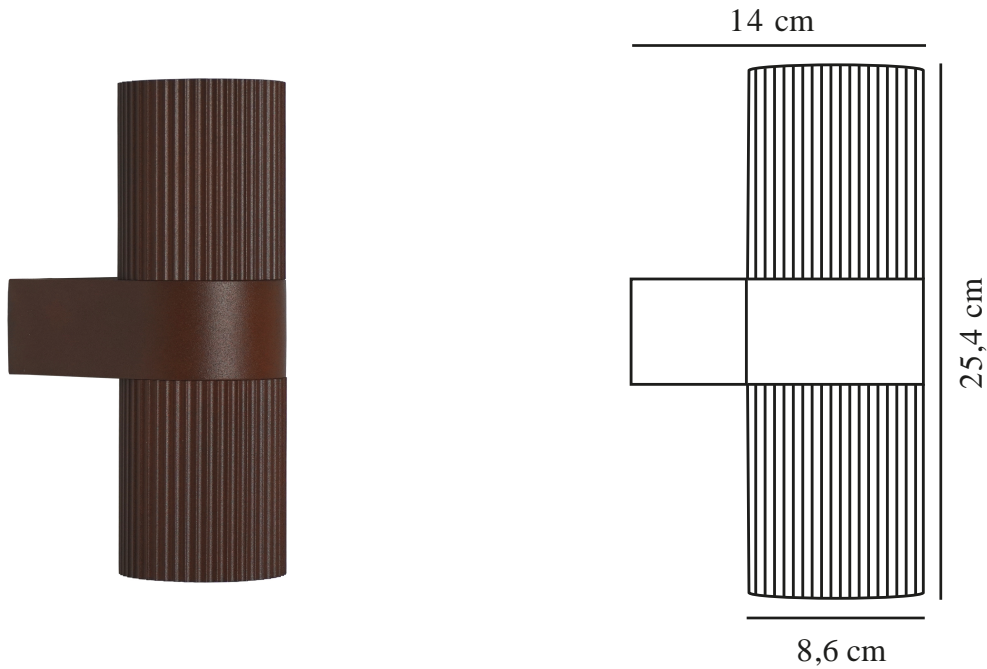

KYKLOP RIPPLE | WANDLEUCHTE | ROST

2318051009

nordlux®

Spannung (V): 220-240 Volt
IP-Grad: IP54
Maximale Lampenleistung (W):
2x25W
Klasse (Klasse 1, Klasse 2,
Klasse 3): Klasse 1 (Geerdet)
Leuchtmittelsockel: GU10
Parallelschaltung: True

Hauptmaterial: Aluminium
Sekundärmaterial: Glas
Farbe: Rost

Höhe (cm): 25.4
Breite (cm): 8.6
Schirmdurchmesser (cm): 8.6
Außenbereich-Basisabmessungen
(cm): 8.6
Länge (cm): 8.6
Projektion (cm): 14.1
Direkt in die Isolierung montieren:
False

EAN: 5704924015519
TUN: 2323182

Artikelnummer: 2318051009
Stück pro Hauptkarton: 3
Verkaufsbox Höhe (cm): 26.5
Verkaufsbox Breite (cm): 14.5
Verkaufsbox Tiefe (cm): 9.5
Verkaufsbox Volumen m³: 0.0037
Produkt Nettogewicht (kg): 0.935

• Schöne, geriffelte Oberfläche • Parallelschaltung möglich

Kyklop Ripple ist eine moderne und elegante Wandleuchte, die von dem dänischen Designerduo Says Who entworfen wurde. Das Licht wird sowohl nach oben als auch nach unten geworfen, wodurch ein interessanter Lichteffekt an der Wand entsteht. Hergestellt aus braunem Metall mit einer schönen, geriffelten Oberfläche.