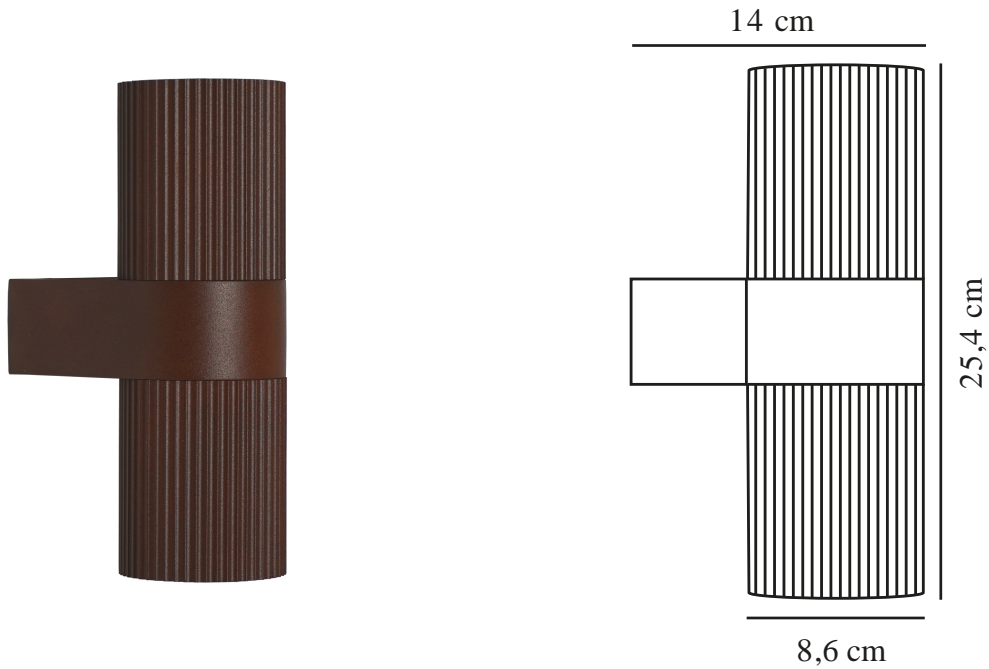

KYKLOP RIPPLE | VÆGLAMPE | RUSTFARVET

2318051009

nordlux®

Spænding (V): 220-240 Volt
IP-vurdering: IP54
Maksimal pæreeffekt (W): 2x25W
Klasse (klasse 1, klasse 2, klasse 3): Klasse 1 (Jord)
Pærefatning: GU10
Parallelforbindelse: True

Højde (cm): 25.4
Bredde (cm): 8.6
Skærm diameter (cm): 8.6
Udendørssokkel, mål (cm): 8.6
Længde (cm): 8.6
Projektion (cm): 14.1
Monteres direkte i isolering: False

Salgskasse, højde (cm): 26.5
Salgskasse, bredde (cm): 14.5
Salgskasse, dybde (cm): 9.5
Salgskasse, volumen (m³): 0.0037
Nettovægt af produkt (kg): 0.935

Primært materiale: Aluminium
Sekundært materiale: Glas
Farve: Rustfarvet

EAN-nummer: 5704924015519
TUN: 2323182
Varenummer: 2318051009
Stk. pr. master-kasse: 3

• Smuk, riflet overflade • Parallelforbindelse mulig

Kyklop Ripple er en moderne og elegant væglampe designet af den danske designduo Says Who. Lyset kastes både opad og nedad, hvilket skaber en interessant lyseffekt på væggen. Udført i brunt metal med en smuk, riflet overflade.