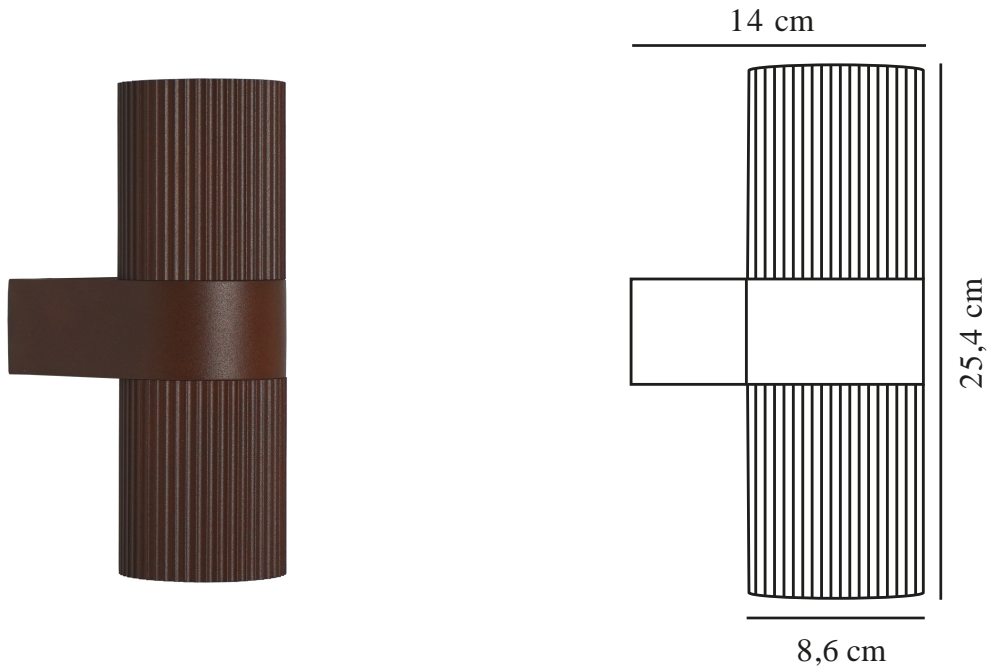

KYKLOP RIPPLE | APPLIQUE MURALE | COULEUR **nordlux**[®]

ROUILLE

2318051009

Tension (V): 220-240 Volt
Protection IP: IP54
Puissance maximale de l'ampoule (W): 2x25W
Classe (Classe 1, Classe 2, Classe 3): Classe 1 (Prise de terre)
Culot d'ampoule: GU10
Connexion parallèle: True

Matière première: Aluminium
Matériau secondaire: Verrerie
Couleur: Couleur rouille

Hauteur (cm): 25.4

Largeur (cm): 8.6
Diamètre de l'abat-jour (cm): 8.6
Dimension socle extérieur (cm): 8.6
Longueur (cm): 8.6
Projection (cm): 14.1
Installation directement dans l'isolant: False

EAN: 5704924015519
TUN: 2323182
Numéro d'article: 2318051009
Pièces par unité d'emballage: 3
Hauteur de la boîte de vente (cm): 26.5

Largeur de la boîte de vente (cm): 14.5
Profondeur de la boîte de vente (cm): 9.5
Volume de la boîte de vente m³: 0.0037
Poids net du produit (kg): 0.935

- Belle surface cannelée
- Connexion parallèle possible

Kyklop Ripple est une applique murale moderne et élégante conçue par le duo de designers danois Says Who. La lumière est diffusée à la fois vers le haut et vers le bas, créant un effet lumineux intéressant sur le mur. Fabriqué en métal brun avec une belle surface cannelée.