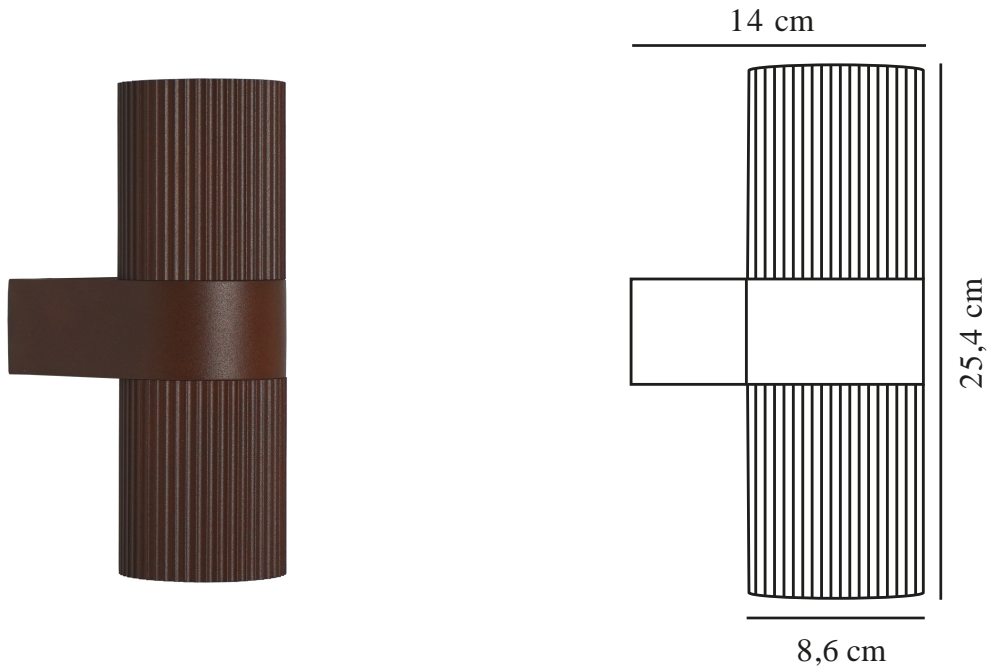

# KYKLOP RIPPLE | WANDVERLICHTING | ROESTIG nordlux®

2318051009

Spanning (V): 220-240 Volt  
IP-graad: IP54  
Maximaal lampvermogen (W):  
2x25W  
Klasse (Klasse 1, Klasse 2,  
Klasse 3): Klasse 1  
(Aardecontact)  
Lampfitting: GU10  
Parallele verbinding: True

Primair materiaal: Aluminium  
Secundair materiaal: Glas  
Kleur: Roestig

Hoogte (cm): 25.4  
Breedte (cm): 8.6  
Diameter kap (cm): 8.6  
Maat basis voor buiten (cm): 8.6  
Lengte (cm): 8.6  
Projectie (cm): 14.1  
Direct in isolatie monteren: False

EAN: 5704924015519  
TUN: 2323182

Artikelnummer: 2318051009  
Stuks per masterdoos: 3  
Hoogte verkoopdoos (cm): 26.5  
Breedte verkoopdoos (cm): 14.5  
Diepte verkoopdoos (cm): 9.5  
Verkoopdoos inhoud m<sup>3</sup> : 0.0037  
Nettogewicht product (kg): 0.935

- Mooi, gegolfd oppervlak
- Parallele schakeling mogelijk

Kyklop Ripple is een moderne en elegante wandlamp ontworpen door het Deense ontwerpduo Says Who. Het licht schijnt zowel naar boven als naar beneden, waardoor een interessant lichteffect op de muur ontstaat. Gemaakt van bruin metaal met een mooi gegolfd oppervlak.