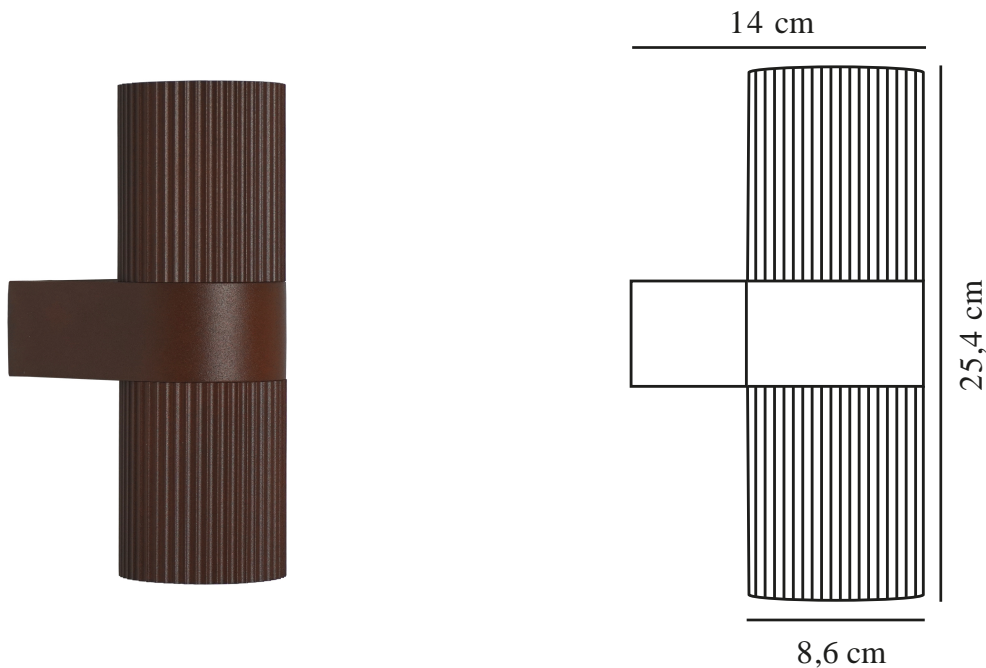

# KYKLOP RIPPLE | VEGGLAMPE | RUSTFARGET

2318051009

nordlux®

Spenning (V): 220-240 Volt  
IP-grad: IP54  
Maksimal lysstyrke (W): 2x25W  
Klasse (Klasse 1, Klasse 2, Klasse 3): Klasse 1  
Pæresokkel: GU10  
Parallellkobling: True

Primært materiale: Aluminium  
Sekundært materiale: Glas  
Farge: Rustfarget

Høyde (cm): 25.4  
Bredde (cm): 8.6  
Skjerm diameter (cm): 8.6  
Utvendig grunn dimensjon (cm): 8.6  
Lengde (cm): 8.6  
Projeksjon (cm): 14.1  
Monteres direkte i isolasjonen:  
False

EAN: 5704924015519  
TUN: 2323182  
Artikkelnummer: 2318051009

Stk. per master box: 3  
Høyde på salgseske (cm): 26.5  
Bredde på salgseske (cm): 14.5  
Dybde på salgseske (cm): 9.5  
Volum i salgseske m<sup>3</sup>: 0.0037  
Produktets nettovekt (kg): 0.935

• Vakker, kruset overflate • Kan parallellkobles

Kyklop Ripple er en moderne og elegant veggglampe designet av den danske designduoen Says Who. Lyset kastes både oppover og nedover, slik at det skaper en interessant lyseffekt på veggen. Laget av brunt metall med en vakker kruset overflate.