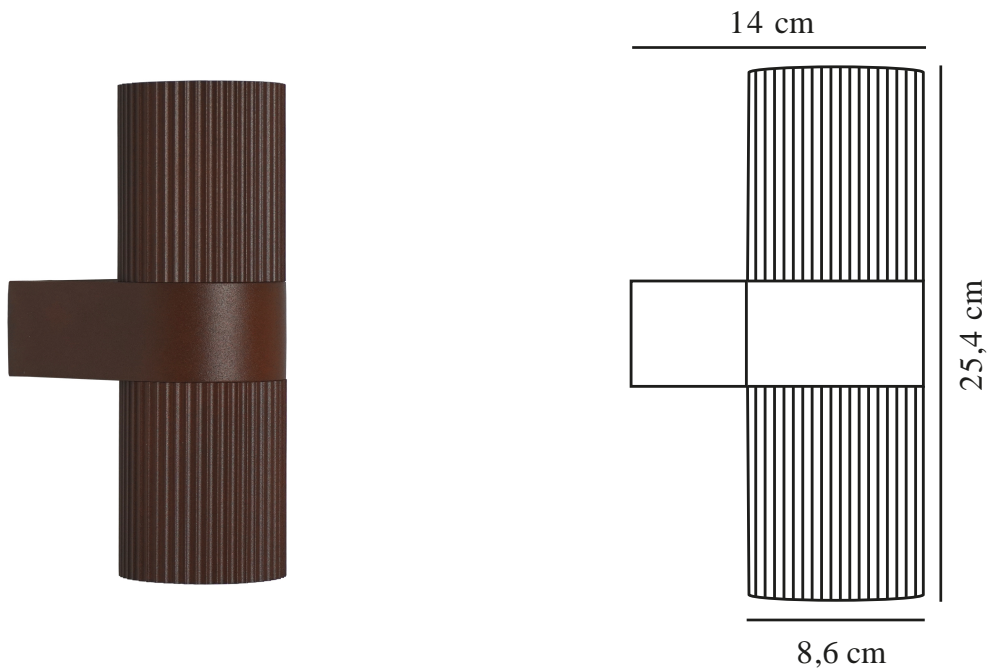

# KYKLOP RIPPLE | VÄGGLAMPA | ROST

2318051009

nordlux®

Spänning (V): 220-240 Volt  
IP-grad: IP54  
Maximal lampeffekt (W): 2x25W  
Klass (Klass 1, Klass 2, Klass 3):  
Klass 1 (Jordkontakt)  
Lampfatting: GU10  
Parallellkoppling: True

Höjd (cm): 25.4  
Bredd (cm): 8.6  
Skärmdiameter (cm): 8.6  
Utvändigt basmått (cm): 8.6  
Längd (cm): 8.6  
Projektion (cm): 14.1  
Montera direkt i isoleringen: False

Säljförpackning höjd (cm): 26.5  
Säljförpackning bredd cm: 14.5  
Säljförpackning djup (cm): 9.5  
Säljförpackning volym m<sup>3</sup>: 0.0037  
Produktens nettovikt (kg): 0.935

Primärt material: Aluminium  
Sekundärt material: Glas  
Färg: Rost

EAN: 5704924015519  
TUN: 2323182  
Artikelnummer: 2318051009  
Antal per kolla: 3

• Vacker räfflad yta • Kan parallellkopplas

Kyklop Ripple är en modern och elegant väggglampa designad av den danska designduon Says Who. Den lyser både uppåt och nedåt, vilket skapar en elegant ljuseffekt på väggen. Tillverkad i brun metall med en vacker räfflad yta.