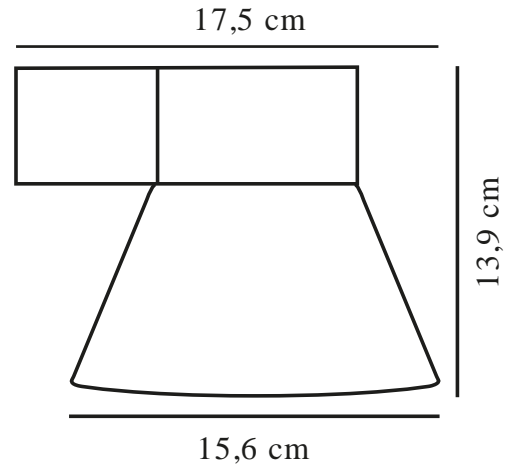

KYKLOP CONE | VÆGLAMPE | SORT

2318071003

nordlux®

Spænding (V): 220-240 Volt
IP-vurdering: IP54
Maksimal pæreeffekt (W): 25W
Klasse (klasse 1, klasse 2, klasse 3): Klasse 1 (Jord)
Pærefatning: GU10
Parallelforbindelse: True

Primært materiale: Aluminium
Sekundært materiale: Glas
Farve: Sort

Højde (cm): 13.4
Bredde (cm): 15.6
Skærm diameter (cm): 15.6
Udendørssokkel, mål (cm): 8.6
Projektion (cm): 17.6
Monteres direkte i isolering: False

EAN-nummer: 5704924015526
TUN: 2323181
Varenummer: 2318071003
Stk. pr. master-kasse: 3

Salgskasse, højde (cm): 14
Salgskasse, bredde (cm): 18
Salgskasse, dybde (cm): 16.5
Salgskasse, volumen (m³): 0.0042
Nettovægt af produkt (kg): 0.711

- Dekorativ downlight-effekt • Parallelforbindelse mulig
- Begrænser lysforurening

Kyklop Cone er en klassisk væglampe af den danske designduo Says Who med en konisk skærm og et dekorativt, nedadvendt lys. Lampen er smuk alene, men du kan også placere flere sammen for at skabe en interessant lyseffekt.