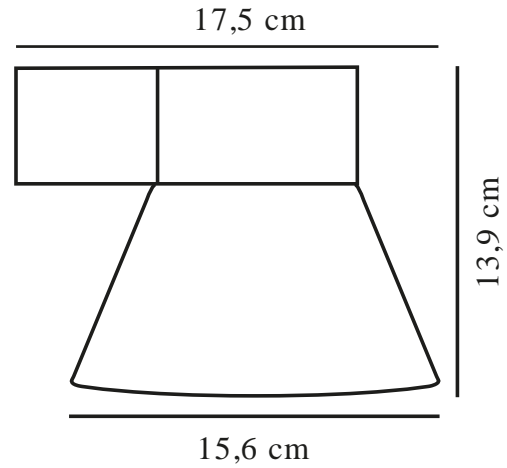

KYKLOP CONE | APPLIQUE MURALE | NOIR

2318071003

nordlux®

Tension (V): 220-240 Volt
Protection IP: IP54
Puissance maximale de l'ampoule (W): 25W
Classe (Classe 1, Classe 2, Classe 3): Classe 1 (Prise de terre)
Culot d'ampoule: GU10
Connexion parallèle: True

Matière première: Aluminium
Matériau secondaire: Verrerie
Couleur: Noir

Hauteur (cm): 13.4

Largeur (cm): 15.6
Diamètre de l'abat-jour (cm): 15.6
Dimension socle extérieur (cm): 8.6
Projection (cm): 17.6
Installation directement dans l'isolant: False

EAN: 5704924015526
TUN: 2323181
Numéro d'article: 2318071003
Pièces par unité d'emballage: 3
Hauteur de la boîte de vente (cm): 14

Largeur de la boîte de vente (cm): 18
Profondeur de la boîte de vente (cm): 16.5
Volume de la boîte de vente m³: 0.0042
Poids net du produit (kg): 0.711