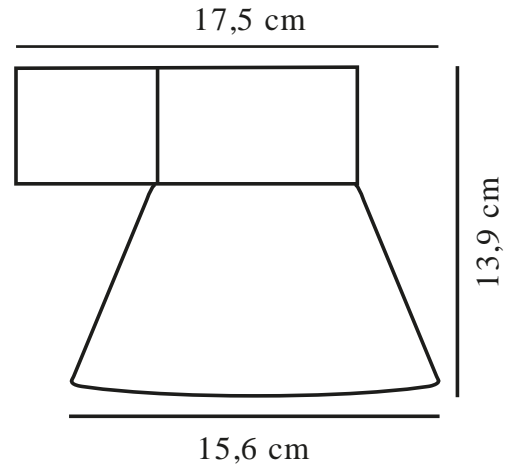

KYKLOP CONE | WANDVERLICHTING | ZWART

2318071003

nordlux®

Spanning (V): 220-240 Volt
IP-graad: IP54
Maximaal lampvermogen (W):
25W
Klasse (Klasse 1, Klasse 2,
Klasse 3): Klasse 1
(Aardecontact)
Lampfitting: GU10
Parallele verbinding: True

Hoogte (cm): 13.4
Breedte (cm): 15.6
Diameter kap (cm): 15.6
Maat basis voor buiten (cm): 8.6
Projectie (cm): 17.6
Direct in isolatie monteren: False

EAN: 5704924015526
TUN: 2323181

Artikelnummer: 2318071003
Stuks per masterdoos: 3
Hoogte verkoopdoos (cm): 14
Breedte verkoopdoos (cm): 18
Diepte verkoopdoos (cm): 16.5
Verkoopdoos inhoud m³ : 0.0042
Nettogewicht product (kg): 0.711

Primair materiaal: Aluminium
Secundair materiaal: Glas
Kleur: Zwart

- Decoratief downlight-effect • Parallele schakeling mogelijk
- Downlights beperken mogelijke lichtvervuiling

Kyklop Cone is een klassieke wandlamp van het Deense ontwerpduo Says Who, met een conische kap en een decoratief naar beneden gericht licht. Deze lamp is prachtig op zichzelf, maar je kunt ook meerdere lampen bij elkaar hangen voor een interessant lichteffect.