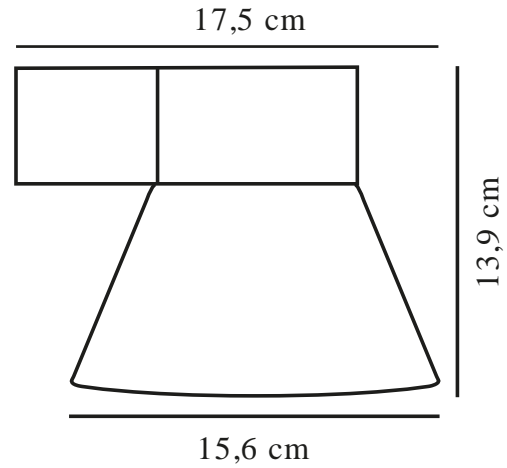

KYKLOP CONE | VEGGLAMPE | SORT

2318071003

nordlux®

Spenning (V): 220-240 Volt
IP-grad: IP54
Maksimal lysstyrke (W): 25W
Klasse (Klasse 1, Klasse 2, Klasse 3): Klasse 1
Pæresokkel: GU10
Parallellkobling: True

Primært materiale: Aluminium
Sekundært materiale: Glas
Farge: Sort

Høyde (cm): 13.4
Bredde (cm): 15.6
Skjerm diameter (cm): 15.6
Utvendig grunn dimensjon (cm): 8.6
Projeksjon (cm): 17.6
Monteres direkte i isolasjonen: False

EAN: 5704924015526
TUN: 2323181
Artikkelnummer: 2318071003

Stk. per master box: 3
Høyde på salgseske (cm): 14
Bredde på salgseske (cm): 18
Dybde på salgseske (cm): 16.5
Volum i salgseske m³: 0.0042
Produktets nettovekt (kg): 0.711