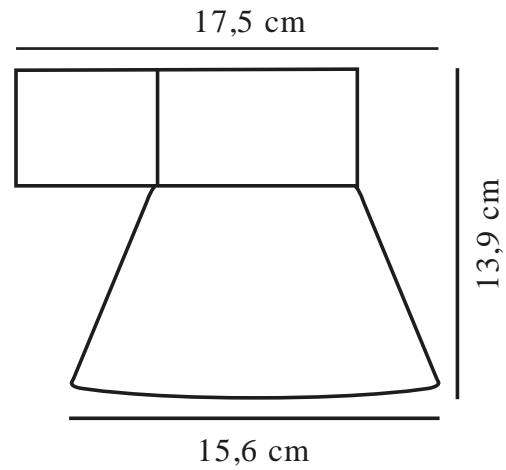

# KYKLOP CONE | VÄGGLAMPA | SVART

2318071003

nordlux®

Spänning (V): 220-240 Volt  
IP-grad: IP54  
Maximal lampeffekt (W): 25W  
Klass (Klass 1, Klass 2, Klass 3):  
Klass 1 (Jordkontakt)  
Lampfatning: GU10  
Parallellkoppling: True

Primärt material: Aluminium  
Sekundärt material: Glas  
Färg: Svart

Höjd (cm): 13.4  
Bredd (cm): 15.6  
Skärmdiameter (cm): 15.6  
Utvändigt basmått (cm): 8.6  
Projektion (cm): 17.6  
Montera direkt i isoleringen: False

EAN: 5704924015526  
TUN: 2323181  
Artikelnummer: 2318071003  
Antal per kolti: 3

Säljförpackning höjd (cm): 14  
Säljförpackning bredd cm: 18  
Säljförpackning djup (cm): 16.5  
Säljförpackning volym m<sup>3</sup>: 0.0042  
Produktens nettovikt (kg): 0.711

- Dekorativ downlight-effekt • Kan parallellkopplas
- Downlights begränsar ljusföroreningar

Kyklop Cone är en klassisk vägglampa från den danska designduon Says Who, med en konisk skärm och ett dekorativt nedåtriktat ljus. Denna lampa är vacker ensam, men du kan även placera flera lampor tillsammans för att skapa en intressant ljuseffekt.