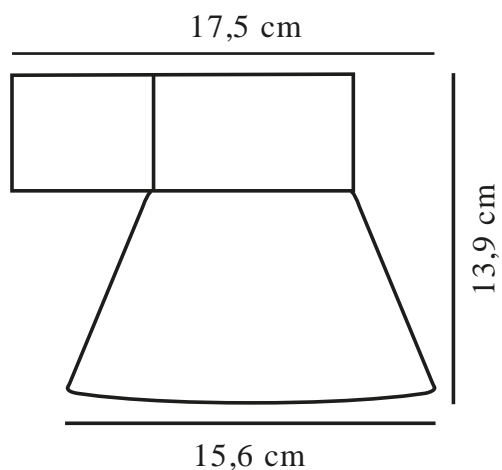

# KYKLOP CONE | VÆGLAMPE | RUSTFARVET

2318071009

nordlux®

Spænding (V): 220-240 Volt  
IP-vurdering: IP54  
Maksimal pæreeffekt (W): 25W  
Klasse (klasse 1, klasse 2, klasse 3): Klasse 1 (Jord)  
Pærefatning: GU10  
Parallelforbindelse: True

Højde (cm): 13.4  
Bredde (cm): 15.6  
Skærm diameter (cm): 15.6  
Udendørssokkel, mål (cm): 8.6  
Projektion (cm): 17.6  
Monteres direkte i isolering: False

Salgskasse, højde (cm): 14  
Salgskasse, bredde (cm): 18  
Salgskasse, dybde (cm): 16.5  
Salgskasse, volumen (m<sup>3</sup>): 0.0042  
Nettovægt af produkt (kg): 0.711

Primært materiale: Aluminium  
Sekundært materiale: Glas  
Farve: Rustfarvet

EAN-nummer: 5704924015533  
TUN: 2323179  
Varenummer: 2318071009  
Stk. pr. master-kasse: 3

- Dekorativ downlight-effekt • Parallelforbindelse mulig
- Begrænser lysforurening

Kyklop Cone er en klassisk væglampe af den danske designduo Says Who med en konisk skærm og et dekorativt, nedadvendt lys. Lampen er smuk alene, men du kan også placere flere sammen for at skabe en interessant lyseffekt.