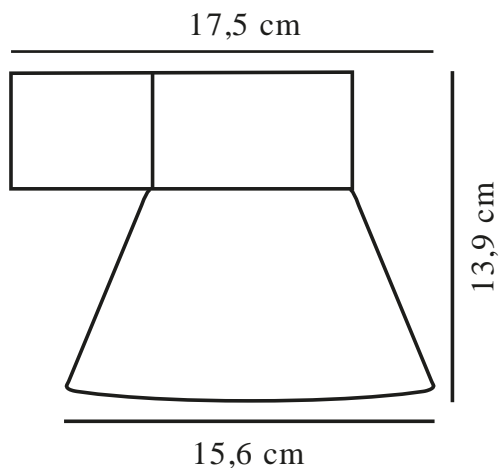

# KYKLOP CONE | APPLIQUE MURALE | COULEUR ROUILLE

nordlux®

2318071009

Tension (V): 220-240 Volt  
Protection IP: IP54  
Puissance maximale de l'ampoule (W): 25W  
Classe (Classe 1, Classe 2, Classe 3): Classe 1 (Prise de terre)  
Culot d'ampoule: GU10  
Connexion parallèle: True

Matière première: Aluminium  
Matériau secondaire: Verrerie  
Couleur: Couleur rouille

Hauteur (cm): 13.4

Largeur (cm): 15.6  
Diamètre de l'abat-jour (cm): 15.6  
Dimension socle extérieur (cm): 8.6  
Projection (cm): 17.6  
Installation directement dans l'isolant: False

EAN: 5704924015533  
TUN: 2323179  
Numéro d'article: 2318071009  
Pièces par unité d'emballage: 3  
Hauteur de la boîte de vente (cm): 14

Largeur de la boîte de vente (cm): 18  
Profondeur de la boîte de vente (cm): 16.5  
Volume de la boîte de vente m<sup>3</sup>: 0.0042  
Poids net du produit (kg): 0.711