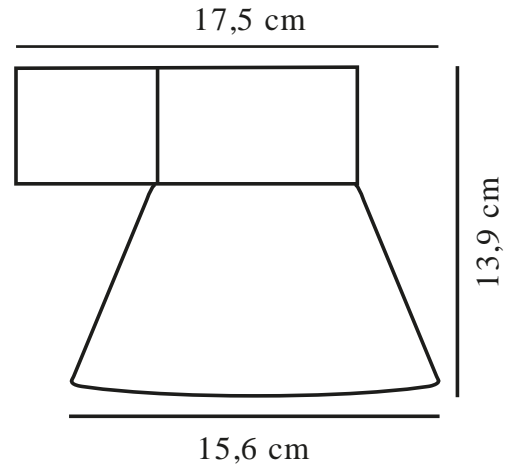

# KYKLOP CONE | WANDVERLICHTING | ROESTIG

2318071009

nordlux®

Spanning (V): 220-240 Volt  
IP-graad: IP54  
Maximaal lampvermogen (W):  
25W  
Klasse (Klasse 1, Klasse 2,  
Klasse 3): Klasse 1  
(Aardecontact)  
Lampfitting: GU10  
Parallele verbinding: True

Hoogte (cm): 13.4  
Breedte (cm): 15.6  
Diameter kap (cm): 15.6  
Maat basis voor buiten (cm): 8.6  
Projectie (cm): 17.6  
Direct in isolatie monteren: False

EAN: 5704924015533  
TUN: 2323179

Artikelnummer: 2318071009  
Stuks per masterdoos: 3  
Hoogte verkoopdoos (cm): 14  
Breedte verkoopdoos (cm): 18  
Diepte verkoopdoos (cm): 16.5  
Verkoopdoos inhoud m<sup>3</sup> : 0.0042  
Nettogewicht product (kg): 0.711

Primair materiaal: Aluminium  
Secundair materiaal: Glas  
Kleur: Roestig

- Decoratief downlight-effect • Parallele schakeling mogelijk
- Downlights beperken mogelijke lichtvervuiling

Kyklop Cone is een klassieke wandlamp van het Deense ontwerpduo Says Who, met een conische kap en een decoratief naar beneden gericht licht. Deze lamp is prachtig op zichzelf, maar je kunt ook meerdere lampen bij elkaar hangen voor een interessant lichteffect.