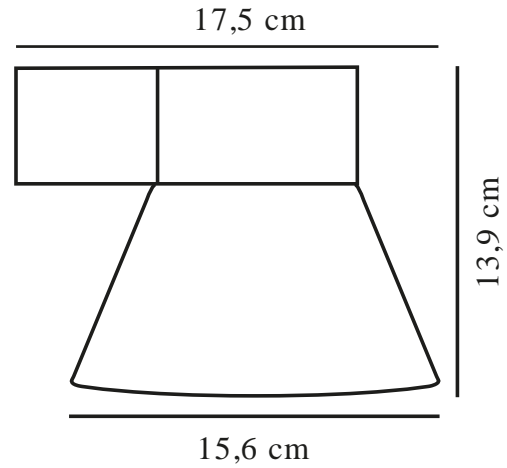

KYKLOP CONE | VEGGLAMPE | RUSTFARGET

2318071009

nordlux®

Spenning (V): 220-240 Volt
IP-grad: IP54
Maksimal lysstyrke (W): 25W
Klasse (Klasse 1, Klasse 2, Klasse 3): Klasse 1
Pæresokkel: GU10
Parallellkobling: True

Primært materiale: Aluminium
Sekundært materiale: Glas
Farge: Rustfarget

Høyde (cm): 13.4
Bredde (cm): 15.6
Skjerm diameter (cm): 15.6
Utvendig grunn dimensjon (cm): 8.6
Projeksjon (cm): 17.6
Monteres direkte i isolasjonen: False

EAN: 5704924015533
TUN: 2323179
Artikkelnummer: 2318071009

Stk. per master box: 3
Høyde på salgseske (cm): 14
Bredde på salgseske (cm): 18
Dybde på salgseske (cm): 16.5
Volum i salgseske m³: 0.0042
Produktets nettovekt (kg): 0.711