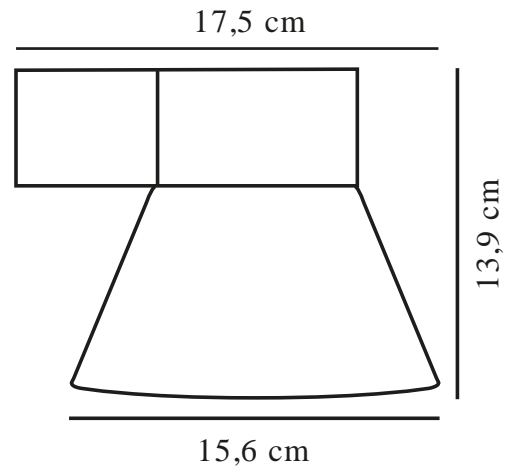

KYKLOP CONE | VÄGGLAMPA | ROST

2318071009

nordlux®

Spänning (V): 220-240 Volt
IP-grad: IP54
Maximal lampeffekt (W): 25W
Klass (Klass 1, Klass 2, Klass 3):
Klass 1 (Jordkontakt)
Lampfatning: GU10
Parallellkoppling: True

Primärt material: Aluminium
Sekundärt material: Glas
Färg: Rost

Höjd (cm): 13.4
Bredd (cm): 15.6
Skärmdiameter (cm): 15.6
Utvändigt basmått (cm): 8.6
Projektion (cm): 17.6
Montera direkt i isoleringen: False

EAN: 5704924015533
TUN: 2323179
Artikelnummer: 2318071009
Antal per kolla: 3

Säljförpackning höjd (cm): 14
Säljförpackning bredd cm: 18
Säljförpackning djup (cm): 16.5
Säljförpackning volym m³: 0.0042
Produktens nettovikt (kg): 0.711

- Dekorativ downlight-effekt • Kan parallellkopplas
- Downlights begränsar ljusföroreningar

Kyklop Cone är en klassisk vägglampa från den danska designduon Says Who, med en konisk skärm och ett dekorativt nedåtriktat ljus. Denna lampa är vacker ensam, men du kan även placera flera lampor tillsammans för att skapa en intressant ljuseffekt.