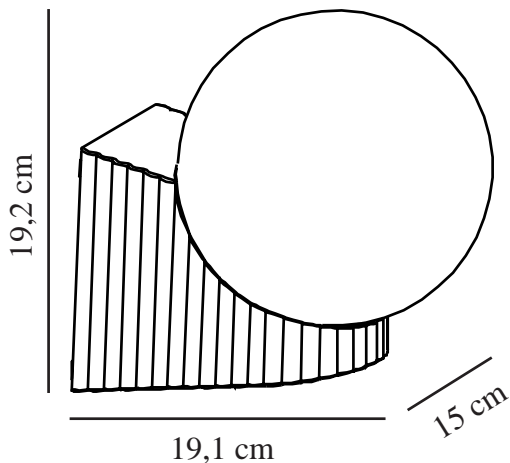

HAYLEY | VÆGLAMPE | METALLISK BRUN

2318131061

nordlux®

Spænding (V): 220-240 Volt
IP-vurdering: IP44
Maksimal pæreeffekt (W): 25W
Klasse (klasse 1, klasse 2, klasse 3): Klasse 1 (Jord)
Pærefatning: E27
Parallelforbindelse: True

Primært materiale: Aluminium
Sekundært materiale: Glas
Farve: Metallisk brun

Højde (cm): 19.2
Bredde (cm): 15
Skærm diameter (cm): 15
Længde (cm): 15
Projektion (cm): 19.1

EAN-nummer: 5704924015557
TUN: 2323186
Varenummer: 2318131061

Stk. pr. master-kasse: 3
Salgskasse, højde (cm): 21.5
Salgskasse, bredde (cm): 25
Salgskasse, dybde (cm): 25
Salgskasse, volumen (m³): 0,0134
Nettovægt af produkt (kg): 0.887

• Smuk, bølget overflade • Skinnende glasdiffusor skaber et behageligt lys