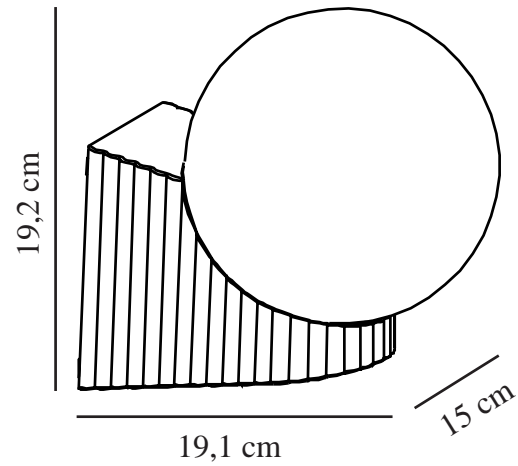

HAYLEY | WANDVERLICHTING | METALLIC BRUIN nordlux®

2318131061

Spanning (V): 220-240 Volt
IP-graad: IP44
Maximaal lampvermogen (W):
25W
Klasse (Klasse 1, Klasse 2,
Klasse 3): Klasse 1
(Aardecontact)
Lampfitting: E27
Parallele verbinding: True

Hoogte (cm): 19.2
Breedte (cm): 15
Diameter kap (cm): 15
Lengte (cm): 15
Projectie (cm): 19.1

EAN: 5704924015557
TUN: 2323186
Artikelnummer: 2318131061

Stuks per masterdoos: 3
Hoogte verkoopdoos (cm): 21.5
Breedte verkoopdoos (cm): 25
Diepte verkoopdoos (cm): 25
Verkoopdoos inhoud m³ : 0.0134
Nettogewicht product (kg): 0.887

Primair materiaal: Aluminium
Secundair materiaal: Glas
Kleur: Metallic bruin

- Mooi, gegolfd oppervlak
- Glanzende glazen diffuser zorgt voor een aangenaam licht

De Hayley wandlamp van het Deense ontwerpduo Says Who combineert duidelijke Art Deco referenties met een moderne twist. De voet van de lamp is van bruin metaal met een elegant gegolfd oppervlak. De glimmende glazen kap zorgt voor een aangenaam, diffuus licht.