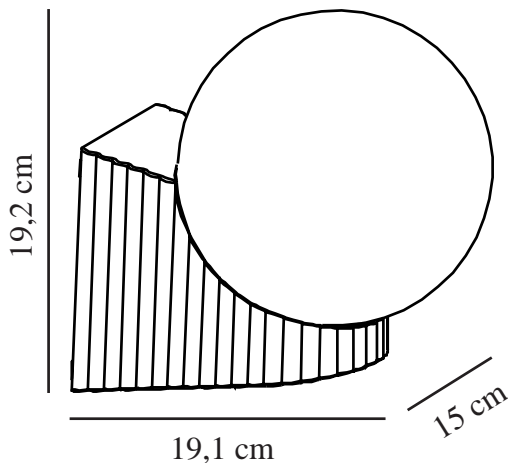

HAYLEY | VEGGLAMPE | METALLISK BRUN

2318131061

nordlux®

Spenning (V): 220-240 Volt
IP-grad: IP44
Maksimal lysstyrke (W): 25W
Klasse (Klasse 1, Klasse 2, Klasse 3): Klasse 1
Pæresokkel: E27
Parallellkobling: True
Primært materiale: Aluminium
Sekundært materiale: Glas
Farge: Metallisk brun

Høyde (cm): 19.2
Bredde (cm): 15
Skjerm diameter (cm): 15
Lengde (cm): 15
Projeksjon (cm): 19.1
EAN: 5704924015557
TUN: 2323186
Artikkelnummer: 2318131061

Stk. per master box: 3
Høyde på salgseske (cm): 21.5
Bredde på salgseske (cm): 25
Dybde på salgseske (cm): 25
Volum i salgseske m³: 0.0134
Produktets nettovekt (kg): 0.887