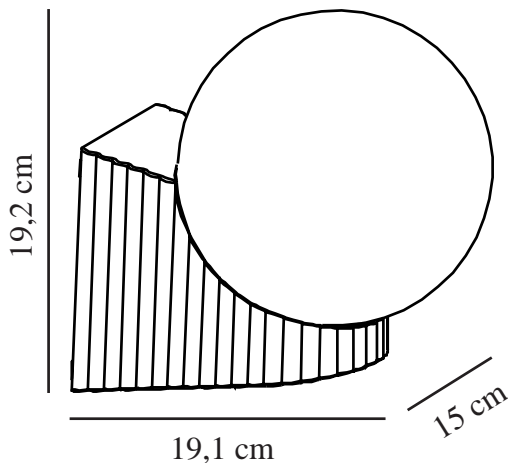

HAYLEY | VÄGGLAMPA | METALLISK BRUN

2318131061

nordlux®

Spänning (V): 220-240 Volt
IP-grad: IP44
Maximal lampeffekt (W): 25W
Klass (Klass 1, Klass 2, Klass 3):
Klass 1 (Jordkontakt)
Lampfatning: E27
Parallellkoppling: True

Primärt material: Aluminium
Sekundärt material: Glas
Färg: Metallisk brun

Höjd (cm): 19.2
Bredd (cm): 15
Skärmdiameter (cm): 15
Längd (cm): 15
Projektion (cm): 19.1

EAN: 5704924015557
TUN: 2323186
Artikelnummer: 2318131061
Antal per kolli: 3
Säljförpackning höjd (cm): 21.5

Säljförpackning bredd cm: 25
Säljförpackning djup (cm): 25
Säljförpackning volym m³: 0.0134
Productens nettovikt (kg): 0.887

• Vacker räfflad yta • Diffusor i skinande glas ger ett behagligt ljus

Väggglampan Hayley från den danska designduon Says Who har tydliga Art Deco-referenser kombinerat med en modern twist. Lampans bas är av brun metall med en elegant räfflad yta. Den glänsande glaskupolen ger ett behagligt, dämpat ljus.