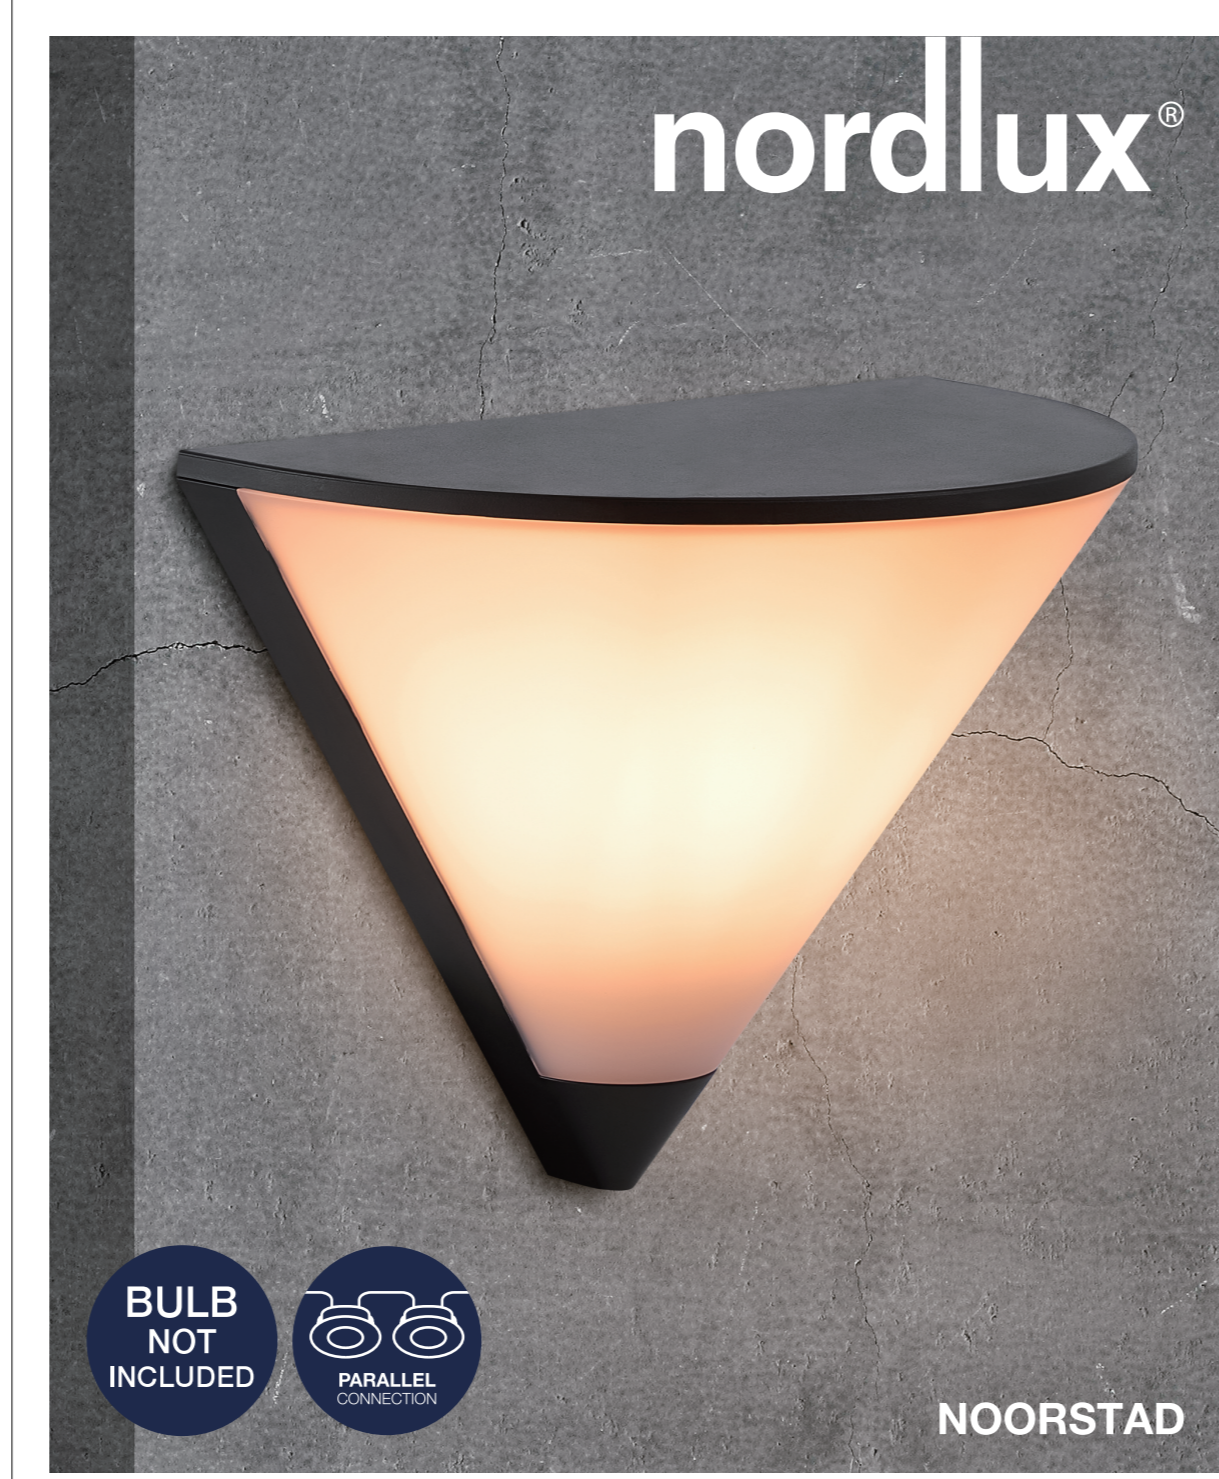

nordlux®

NOORSTAD
Item No: 2318171003
Diz: 2323189
Sort: Schwarz
Black/White
Norr/Zwart

E27 IP44

MAX 25W 220-240V 50/60Hz

BULB NOT INCLUDED

CE UK CA P

www.nordlux.com

5 704924 015571