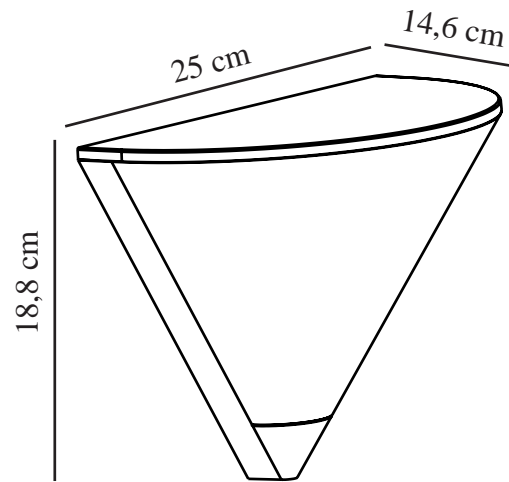

# NOORSTAD | WANDLEUCHE | SCHWARZ

2318171003

nordlux®

Spannung (V): 220-240 Volt  
IP-Grad: IP44  
Maximale Lampenleistung (W):  
25W  
Klasse (Klasse 1, Klasse 2,  
Klasse 3): Klasse 2 (Dopp. isoliert)  
Leuchtmittelsockel: E27  
Parallelschaltung: True

Höhe (cm): 18.8  
Breite (cm): 25  
Projektion (cm): 14.6  
EAN: 5704924015571  
TUN: 2323189  
Artikelnummer: 2318171003  
Stück pro Hauptkarton: 3

Verkaufsbox Höhe (cm): 20  
Verkaufsbox Breite (cm): 27  
Verkaufsbox Tiefe (cm): 16.5  
Verkaufsbox Volumen m<sup>3</sup>: 0.0089  
Produkt Nettogewicht (kg): 0.448