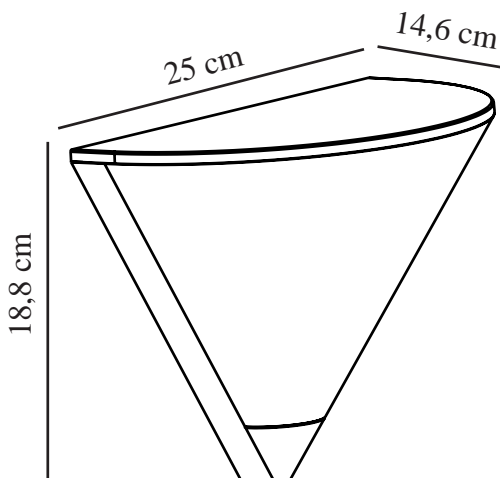

NOORSTAD | VÆGLAMPE | SORT

2318171003

nordlux®

Spænding (V): 220-240 Volt
IP-vurdering: IP44
Maksimal pæreeffekt (W): 25W
Klasse (klasse 1, klasse 2, klasse 3): Klasse 2 (Dobbelt isoleret)
Pærefatning: E27
Parallelforbindelse: True

Højde (cm): 18.8
Bredde (cm): 25
Projektion (cm): 14.6
EAN-nummer: 5704924015571
TUN: 2323189
Varenummer: 2318171003
Stk. pr. master-kasse: 3

Salgskasse, højde (cm): 20
Salgskasse, bredde (cm): 27
Salgskasse, dybde (cm): 16.5
Salgskasse, volumen (m³): 0.0089
Nettovægt af produkt (kg): 0.448

Primært materiale: Plast
Sekundært materiale: Plast
Farve: Sort

- Arkitektonisk design • Parallelforbindelse mulig
- Begrænser lysforurening • Holdbart materiale, der er velegnet til barskt vejr

Noorstad er en elegant udendørs lampeserie, hvor lyset er fuldstændig i fokus. Væglampen er udført i et strømlinjet, arkitektonisk design og har et 180 graders lysudbytte, der let oplyser din facade, terrasse eller garage.