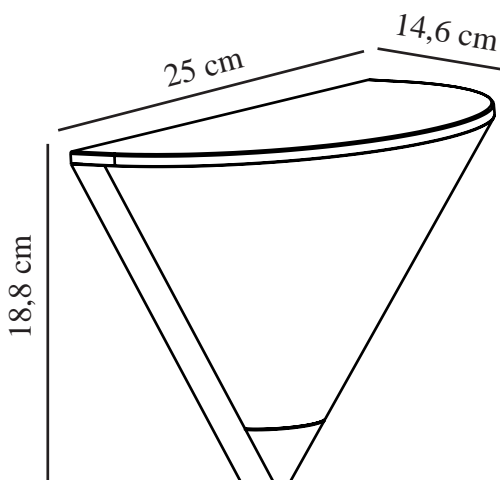

NOORSTAD | WANDVERLICHTING | ZWART

2318171003

nordlux®

Spanning (V): 220-240 Volt
IP-graad: IP44
Maximaal lampvermogen (W):
25W
Klasse (Klasse 1, Klasse 2,
Klasse 3): Klasse 2 (Dubbele
isolatie)
Lampfitting: E27
Parallele verbinding: True

Kleur: Zwart
Hoogte (cm): 18.8
Breedte (cm): 25
Projectie (cm): 14.6
EAN: 5704924015571
TUN: 2323189

Artikelnummer: 2318171003
Stuks per masterdoos: 3
Hoogte verkoopdoos (cm): 20
Breedte verkoopdoos (cm): 27
Diepte verkoopdoos (cm): 16.5
Verkoopdoos inhoud m³ : 0.0089
Nettogewicht product (kg): 0.448

Noorstad is een elegante serie buitenverlichting waarbij het licht volledig centraal staat. Met een gestroomlijnd, architectonisch ontwerp schijnt de wandlamp 180° waarmee je gemakkelijk je huisgevel, terras of garage kunt verlichten.