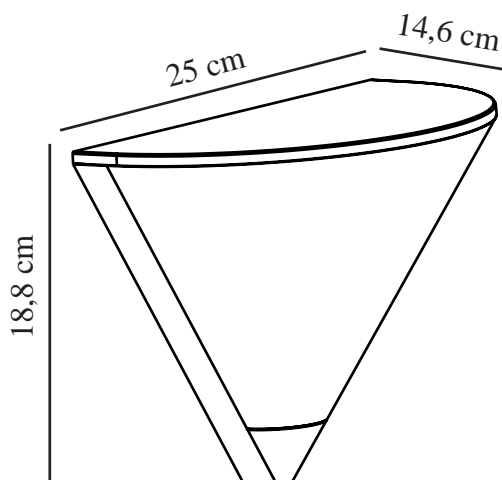

NOORSTAD | VEGGLAMPE | SORT

2318171003

nordlux®

Spenning (V): 220-240 Volt
IP-grad: IP44
Maksimal lysstyrke (W): 25W
Klasse (Klasse 1, Klasse 2, Klasse 3): Klasse 2 (Dobbelt isolert)
Pæresokkel: E27
Parallellkobling: True

Farge: Sort
Høyde (cm): 18.8
Bredde (cm): 25
Projeksjon (cm): 14.6
EAN: 5704924015571
TUN: 2323189

Artikkelnummer: 2318171003
Stk. per master box: 3
Høyde på salgseske (cm): 20
Bredde på salgseske (cm): 27
Dybde på salgseske (cm): 16.5
Volum i salgseske m³: 0.0089
Produktets nettovekt (kg): 0.448

Primært materiale: Plast
Sekundært materiale: Plast

- Arkitektonisk design • Kan parallellkobles
- Downlights begrenser lysforurensning • Slitesterkt materiale som er velegnet for tøft vær

Noorstad er en elegant utendørs lampeserie hvor lyset er helt i fokus. Med et strømlinjeformet, arkitektonisk design har vegg lampen en 180° lyseffekt som enkelt vil lyse opp husfasaden, terrassen eller garasjen din.