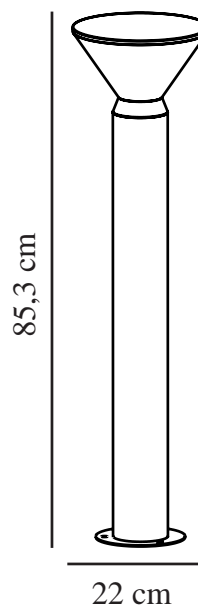

# NOORSTAD | POLLERLEUCHE | SCHWARZ

2318198003

nordlux®

Spannung (V): 220-240 Volt  
IP-Grad: IP44  
Maximale Lampenleistung (W):  
25W  
Klasse (Klasse 1, Klasse 2,  
Klasse 3): Klasse 2 (Dopp. isoliert)  
Leuchtmittelsockel: E27  
Parallelschaltung: True

Hauptmaterial: Metall  
Sekundärmaterial: Plastik  
Farbe: Schwarz

Höhe (cm): 85.3  
Breite (cm): 22  
Schirmdurchmesser (cm): 22  
Länge (cm): 22

EAN: 5704924015588  
TUN: 2323187  
Artikelnummer: 2318198003  
Stück pro Hauptkarton: 3

Verkaufsbox Höhe (cm): 87.5  
Verkaufsbox Breite (cm): 23.5  
Verkaufsbox Tiefe (cm): 23.5  
Verkaufsbox Volumen m<sup>3</sup>: 0.0483  
Produkt Nettogewicht (kg): 1.65

- **Architektonisches Design** • Passt zu unserer Basiseinheit für eine einfache Installation im Boden
- **Downlights begrenzen die Lichtverschmutzung**