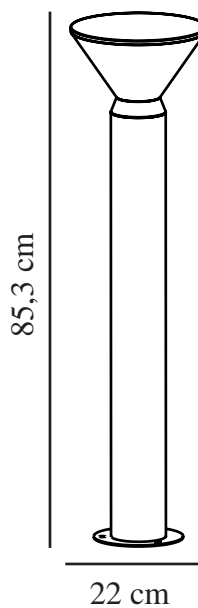

NOORSTAD | HAVELAMPE | SORT

2318198003

nordlux®

Spænding (V): 220-240 Volt
IP-vurdering: IP44
Maksimal pæreeffekt (W): 25W
Klasse (klasse 1, klasse 2, klasse 3): Klasse 2 (Dobbelt isoleret)
Pærefatning: E27
Parallelforbindelse: True

Primært materiale: Metal
Sekundært materiale: Plast
Farve: Sort

Højde (cm): 85.3
Bredde (cm): 22
Skærm diameter (cm): 22
Længde (cm): 22
EAN-nummer: 5704924015588
TUN: 2323187
Varenummer: 2318198003
Stk. pr. master-kasse: 3

Salgskasse, højde (cm): 87.5
Salgskasse, bredde (cm): 23.5
Salgskasse, dybde (cm): 23.5
Salgskasse, volumen (m³): 0.0483
Nettovægt af produkt (kg): 1.65

- Arkitektonisk design
- Passer vores baseenhed for nem montering i jorden
- Begrænser lysforurening