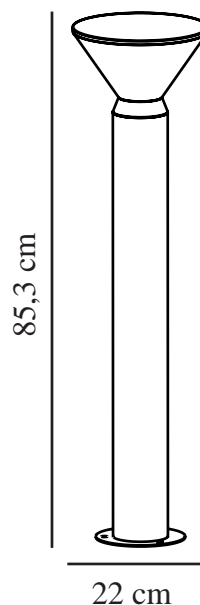

NOORSTAD | POTELET | NOIR

2318198003

nordlux®

Tension (V): 220-240 Volt
Protection IP: IP44
Puissance maximale de l'ampoule (W): 25W
Classe (Classe 1, Classe 2, Classe 3): Classe 2 (Double isolation)
Culot d'ampoule: E27
Connexion parallèle: True

Matière première: Métal
Matériau secondaire: Matière plastique
Couleur: Noir

Hauteur (cm): 85.3
Largeur (cm): 22
Diamètre de l'abat-jour (cm): 22
Longueur (cm): 22

EAN: 5704924015588
TUN: 2323187
Numéro d'article: 2318198003
Pièces par unité d'emballage: 3
Hauteur de la boîte de vente (cm): 87.5
Largeur de la boîte de vente (cm): 23.5

Profondeur de la boîte de vente (cm): 23.5
Volume de la boîte de vente m³: 0.0483
Poids net du produit (kg): 1.65

• Design architectural • S'adapte à notre unité de base pour une installation facile dans le sol