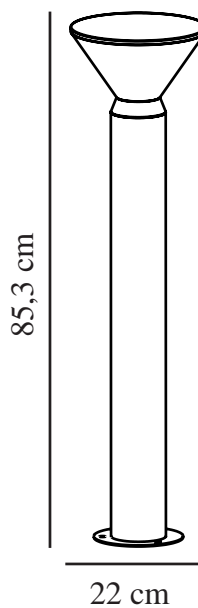

NOORSTAD | TUINVERLICHTING | ZWART

2318198003

nordlux®

Spanning (V): 220-240 Volt
IP-graad: IP44
Maximaal lampvermogen (W):
25W
Klasse (Klasse 1, Klasse 2,
Klasse 3): Klasse 2 (Dubbele
isolatie)
Lampfitting: E27
Parallele verbinding: True

Kleur: Zwart
Hoogte (cm): 85.3
Breedte (cm): 22
Diameter kap (cm): 22
Lengte (cm): 22
EAN: 5704924015588
TUN: 2323187

Artikelnummer: 2318198003
Stuks per masterdoos: 3
Hoogte verkoopdoos (cm): 87.5
Breedte verkoopdoos (cm): 23.5
Diepte verkoopdoos (cm): 23.5
Verkoopdoos inhoud m³ : 0.0483
Nettogewicht product (kg): 1.65

Primair materiaal: Metaal
Secundair materiaal: Plastic

- Architecturaal design
- Past op onze basiseenheid voor eenvoudige installatie in de grond
- Downlights beperken mogelijke lichtvervuiling

Noorstad is een elegante serie buitenverlichting waarbij het licht volledig centraal staat. Met een gestroomlijnd, architectonisch ontwerp schijnt de tuinlamp 360° rond en verlicht de oprit, het terras of het pad met een zacht en diffuus licht.