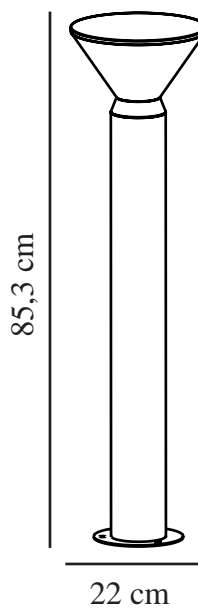

NOORSTAD | HAGEBELYSNING | SORT

2318198003

nordlux®

Spenning (V): 220-240 Volt
IP-grad: IP44
Maksimal lysstyrke (W): 25W
Klasse (Klasse 1, Klasse 2, Klasse 3): Klasse 2 (Dobbelt isolert)
Pæresokkel: E27
Parallellkobling: True

Primært materiale: Metal
Sekundært materiale: Plast

Farge: Sort

Høyde (cm): 85.3
Bredde (cm): 22
Skjerm diameter (cm): 22
Lengde (cm): 22

EAN: 5704924015588
TUN: 2323187

Artikkelnummer: 2318198003

Stk. per master box: 3

Høyde på salgsette (cm): 87.5
Bredde på salgsette (cm): 23.5
Dybde på salgsette (cm): 23.5
Volum i salgsette m³ : 0.0483
Produktets nettovekt (kg): 1.65

- Arkitektonisk design
- Passer til vår baseenhet for enkel installasjon i bakken
- Downlights begrenser lysforurensning