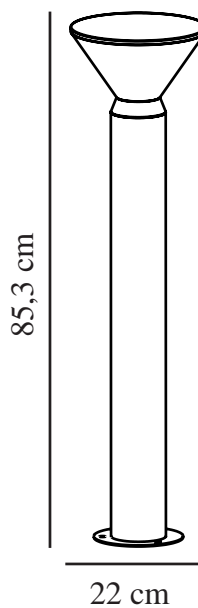

NOORSTAD | POLLARE | SVART

2318198003

nordlux®

Spänning (V): 220-240 Volt
IP-grad: IP44
Maximal lampeffekt (W): 25W
Klass (Klass 1, Klass 2, Klass 3):
Klass 2 (Dubbel isolerad)
Lampfatning: E27
Parallellkoppling: True

Höjd (cm): 85.3
Bredd (cm): 22
Skärmdiameter (cm): 22
Längd (cm): 22
EAN: 5704924015588
TUN: 2323187
Artikelnummer: 2318198003

Antal per kolla: 3
Säljförpackning höjd (cm): 87.5
Säljförpackning bredd (cm): 23.5
Säljförpackning djup (cm): 23.5
Säljförpackning volym m³: 0.0483
Productens nettovikt (kg): 1.65

Primärt material: Metall
Sekundärt material: Plast
Färg: Svart

- Arkitektonisk design • Passar vår basenhet för enkel installation i marken
- Downlights begränsar ljusföroreningar

Noorstad är en elegant utomhusbelysningsserie där ljuset är helt i fokus. Trädgårdsbelysningen har en strömlinjeformad, arkitektonisk design och ett 360°-ljusflöde som enkelt lyser upp din uppfart, terrass eller gång med ett mjukt och diffust ljus.