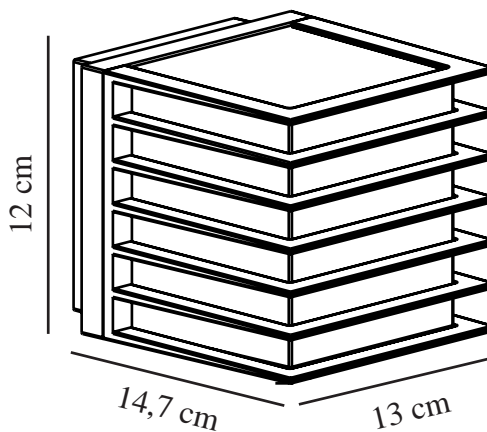

FLUCTUS 13 | VÆGLAMPEN | SORT

2318211003

nordlux®

Spænding (V): 220-240 Volt
IP-vurdering: IP44
Maksimal pæreeffekt (W): 15W
Klasse (klasse 1, klasse 2, klasse 3): Klasse 1 (Jord)
Pærefatning: E27
Parallelforbindelse: False

Primært materiale: Metal
Sekundært materiale: Plast
Farve: Sort

Højde (cm): 12
Bredde (cm): 13
Længde (cm): 13
Projektion (cm): 14.7

EAN-nummer: 5704924015595
TUN: 2323191
Varenummer: 2318211003

Stk. pr. master-kasse: 3
Salgskasse, højde (cm): 15.5
Salgskasse, bredde (cm): 14
Salgskasse, dybde (cm): 13
Salgskasse, volumen (m³): 0.0028
Nettovægt af produkt (kg): 0.79

- Arkitektonisk design • Behageligt, diffust lys
- Parallelforbindelse mulig

Fluctus er en moderne, næsten kubistisk udendørslampe. Det firkantede, strømlinede design med metallameller passer til de fleste moderne hjem og giver et blødt, diffust lys ved siden af hoveddøren, terrassen eller garagen.