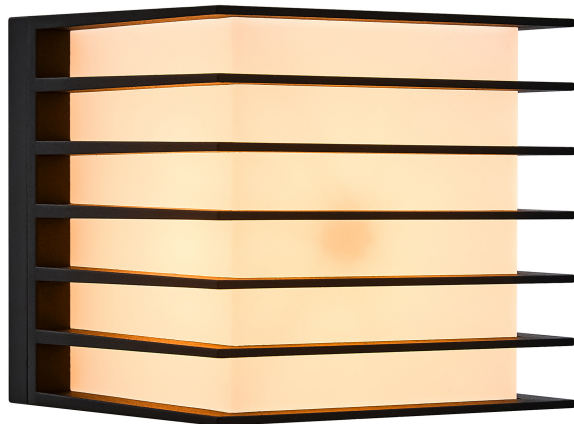

# FLUCTUS 13 | VÆGLAMPEN | SORT

2318211003

nordlux®

Spænding (V): 220-240 Volt  
IP-vurdering: IP44  
Maksimal pæreeffekt (W): 15W  
Klasse (klasse 1, klasse 2, klasse 3): Klasse 1 (Jord)  
Pærefatning: E27  
Parallelforbindelse: False

Primært materiale: Metal  
Sekundært materiale: Plast  
Farve: Sort

Højde (cm): 12  
Bredde (cm): 13  
Længde (cm): 13  
Projektion (cm): 14.7

EAN-nummer: 5704924015595  
TUN: 2323191  
Varenummer: 2318211003

Stk. pr. master-kasse: 3  
Salgskasse, højde (cm): 15.5  
Salgskasse, bredde (cm): 14  
Salgskasse, dybde (cm): 13  
Salgskasse, volumen (m<sup>3</sup>): 0.0028  
Nettovægt af produkt (kg): 0.79

- Arkitektonisk design • Behageligt, diffust lys
- Parallelforbindelse mulig

Fluctus er en moderne, næsten kubistisk udendørslampe. Det firkantede, strømlinede design med metallameller passer til de fleste moderne hjem og giver et blødt, diffust lys ved siden af hoveddøren, terrassen eller garagen.